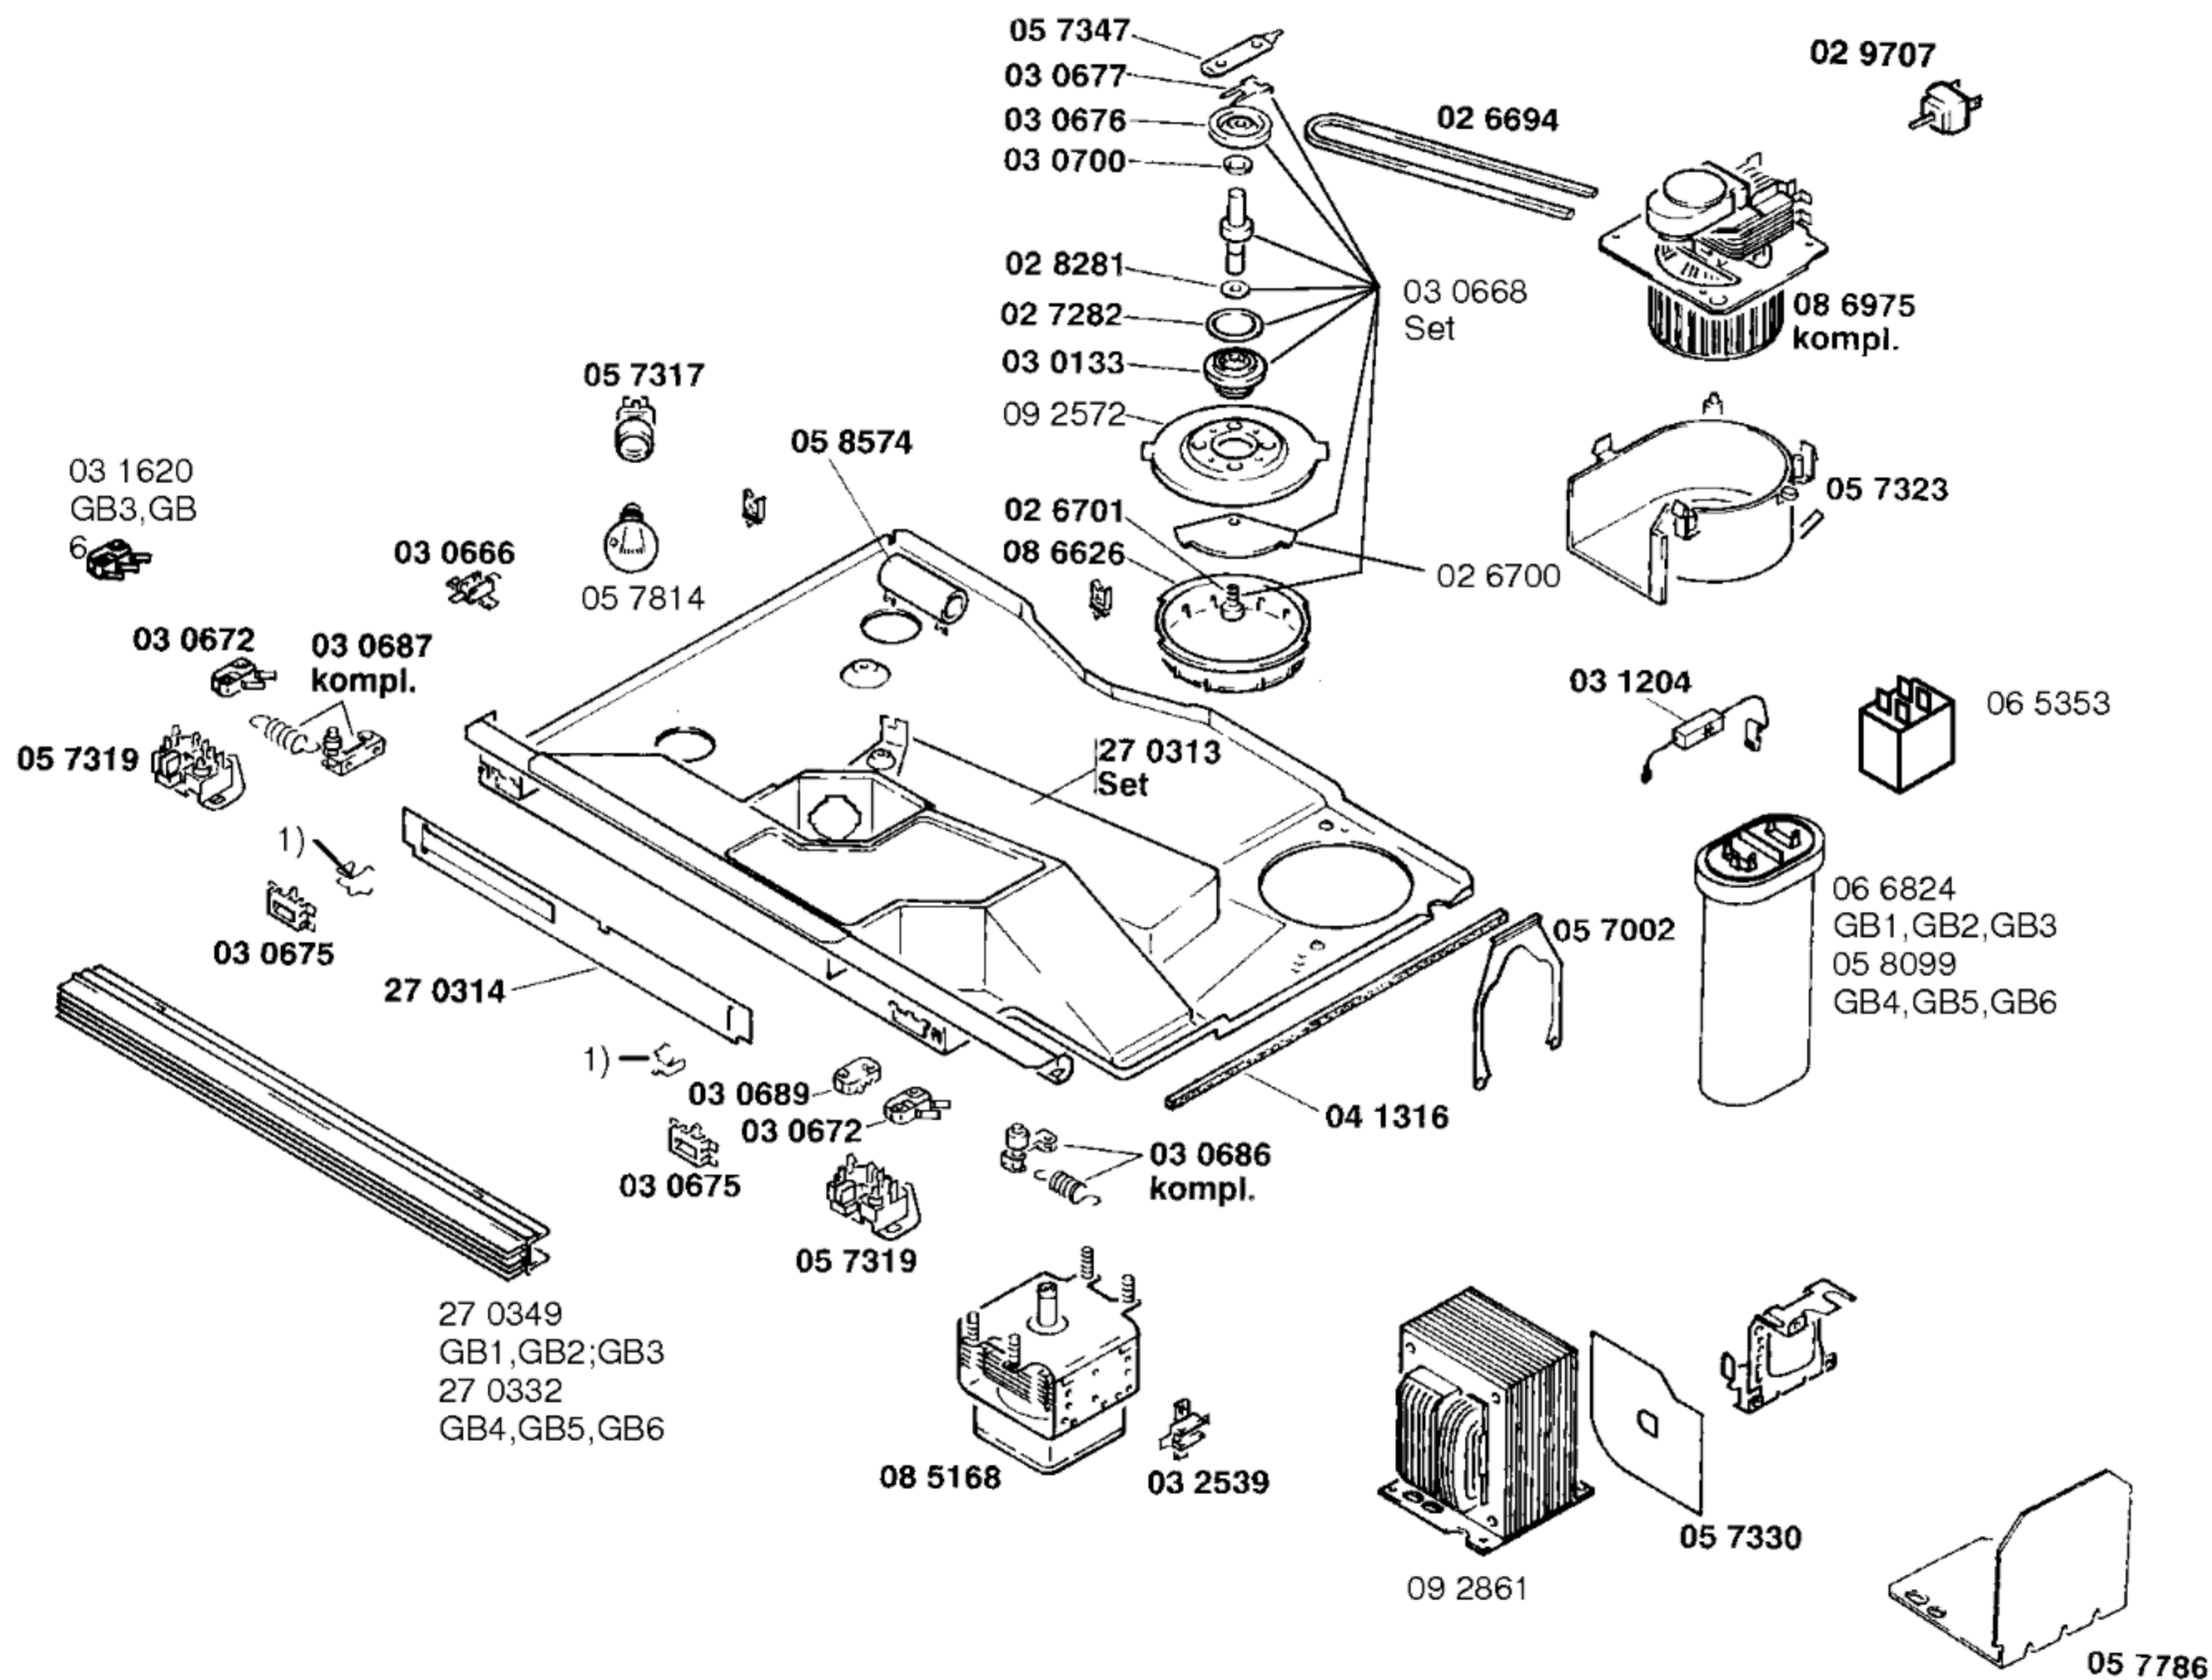

Alu-Backblech  
 Z6330X0

- 1) 03 0671
  - 2) 03 0813
- Arretierstifte

- 1) 11 4538 Backblech
- 2) 11 4539 Rost
- 3) 27 3844 Universalpfanne
- 4) 03 0688 GB1, GB2, GB3  
03 0694 Gb4, GB5, GB6

02 8732 Anschlag Backblech

1) 03 0678  
 GB1,GB2,GB3