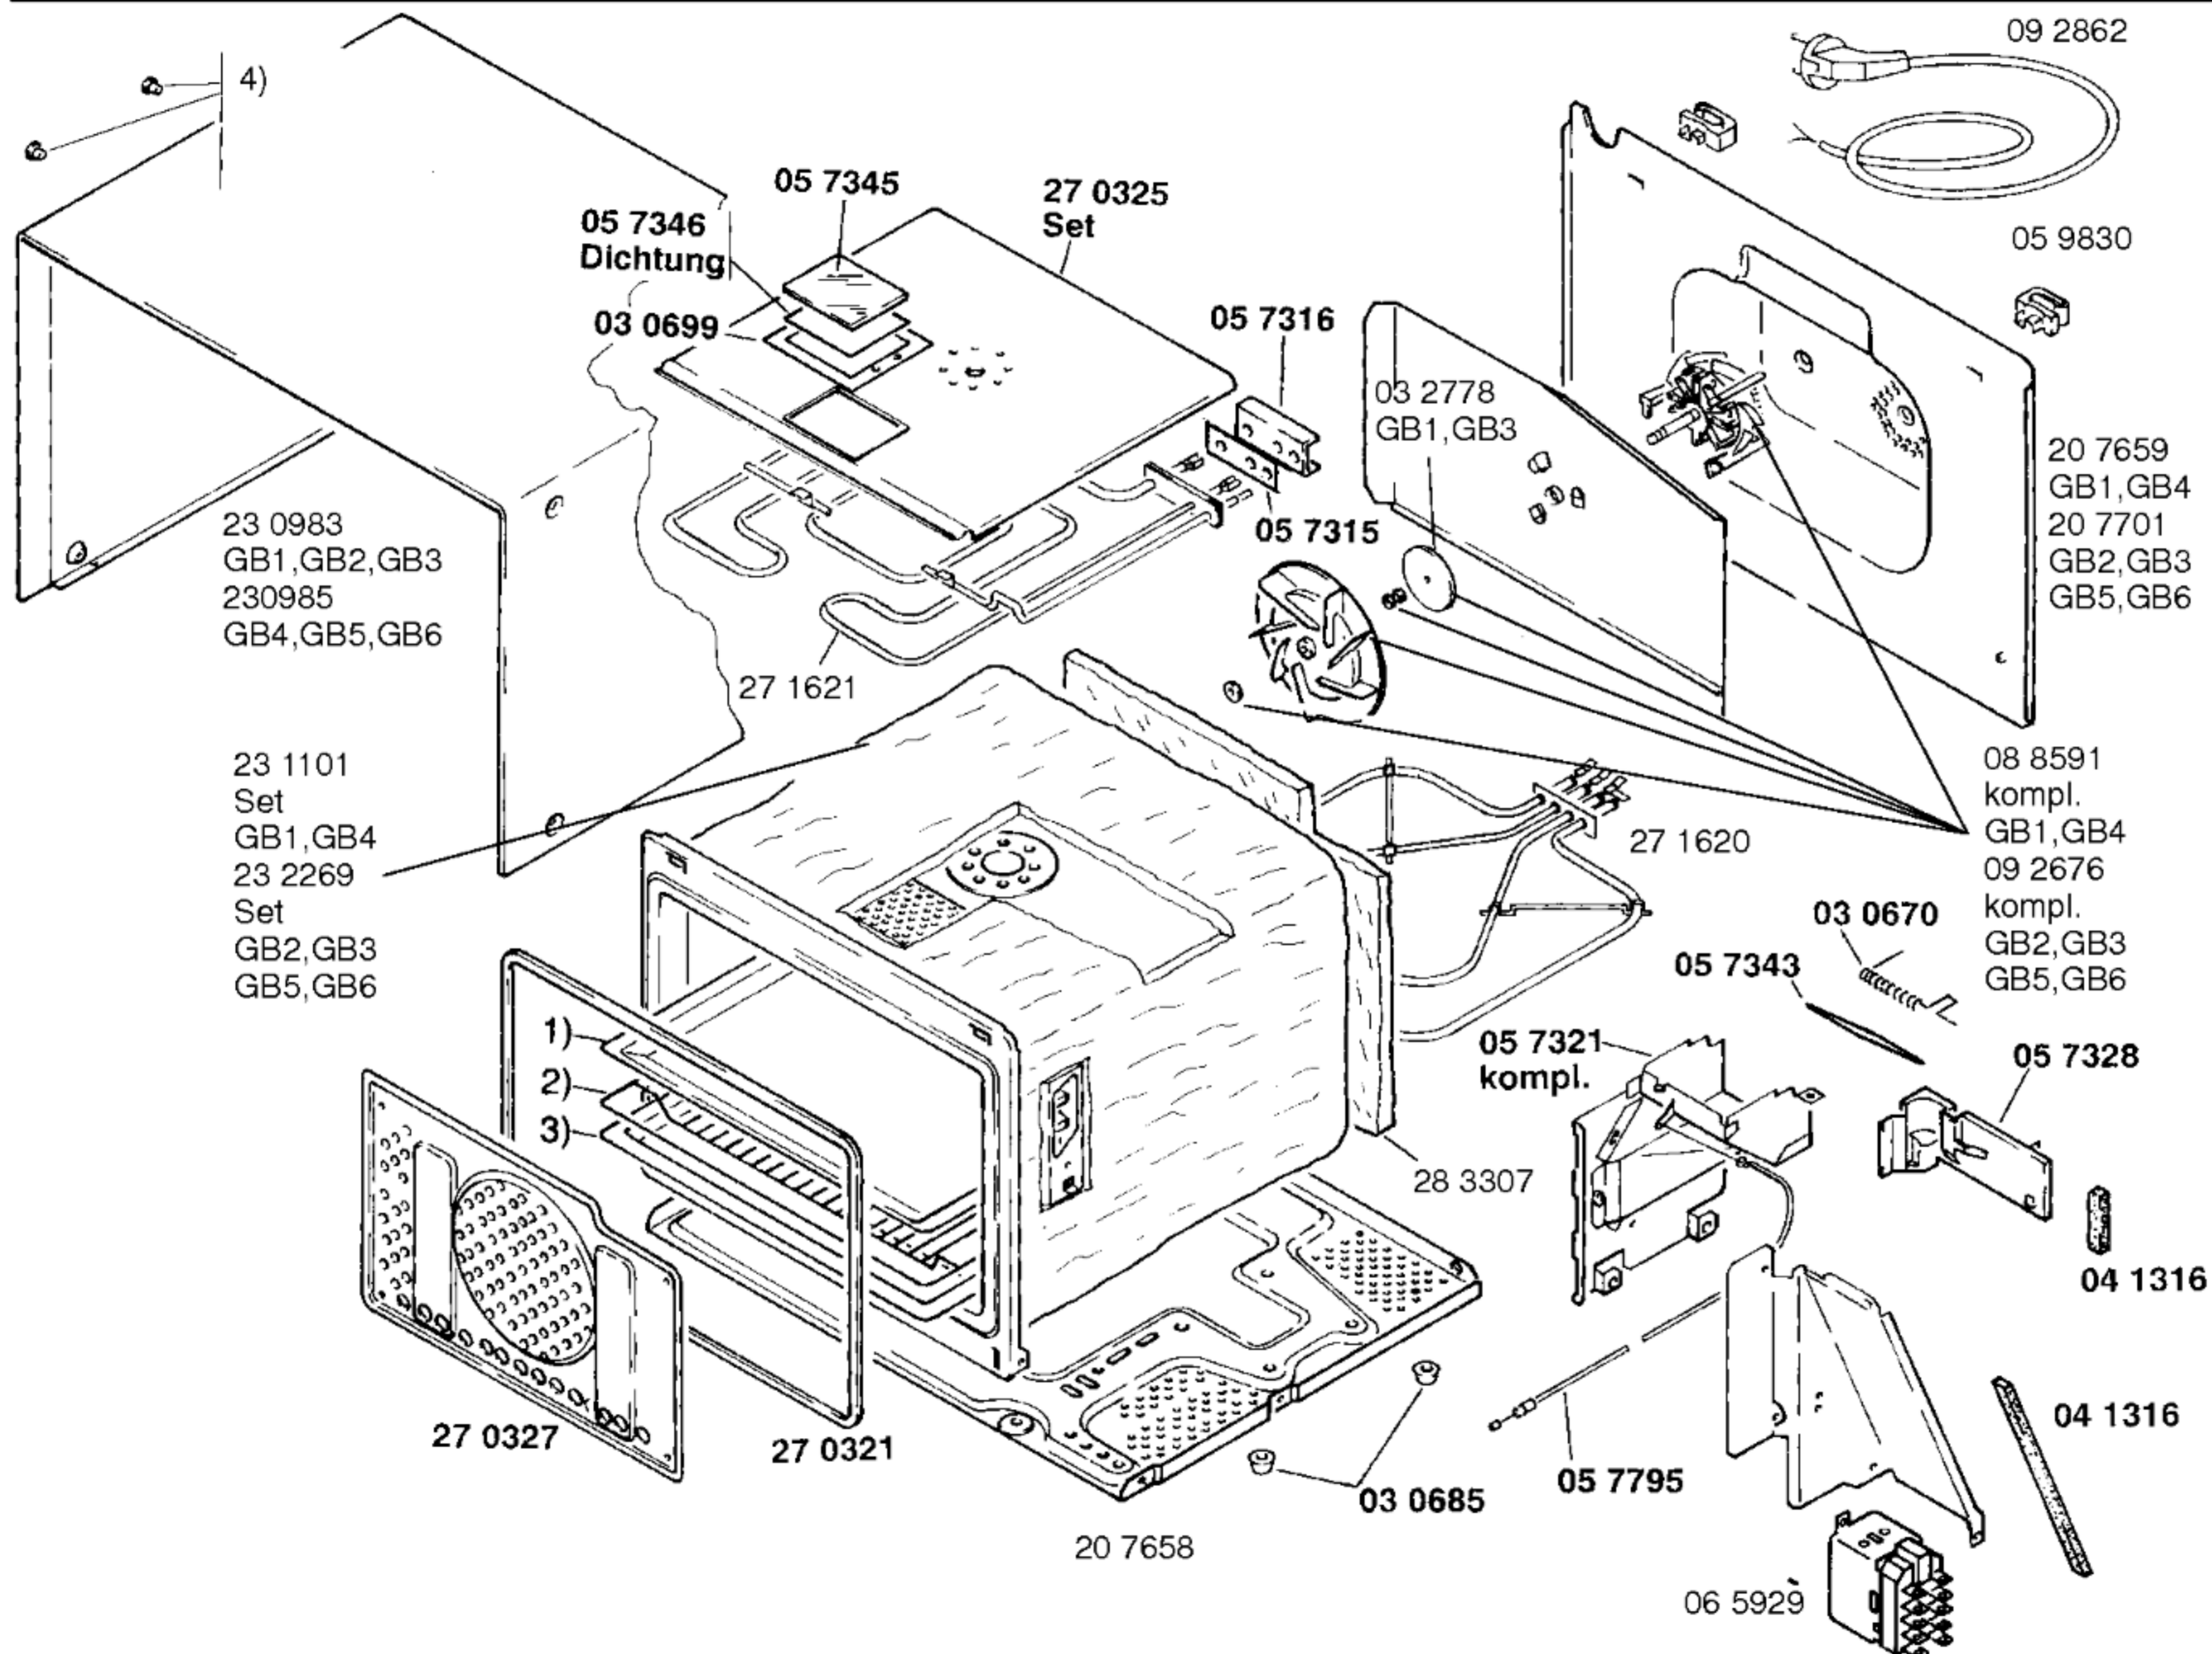

Gebrauchsanweisung  
 51 6058  
 (D, GB, F, I, NL)

1) 03 1439  
 GB1, GB2, GB3  
 03 1438  
 GB4, GB5, GB6

Zubehör:

Einbaurahmen  
 Z6180W1  
 GB1, GB2, GB3  
 Z6180B1  
 GB4, GB5, GB6

Glaspfanne  
 Z6290X0

Alu-Backblech  
 Z6330X0

- 1) 03 0671
  - 2) 03 0813
- Arretierstifte

- 1) 11 4538 Backblech
- 2) 11 4539 Rost
- 3) 27 3844 Universalpfanne
- 4) 03 0688 GB1, GB2, GB3  
03 0694 Gb4, GB5, GB6

02 8732 Anschlag Backblech

1) 03 0678  
 GB1,GB2,GB3