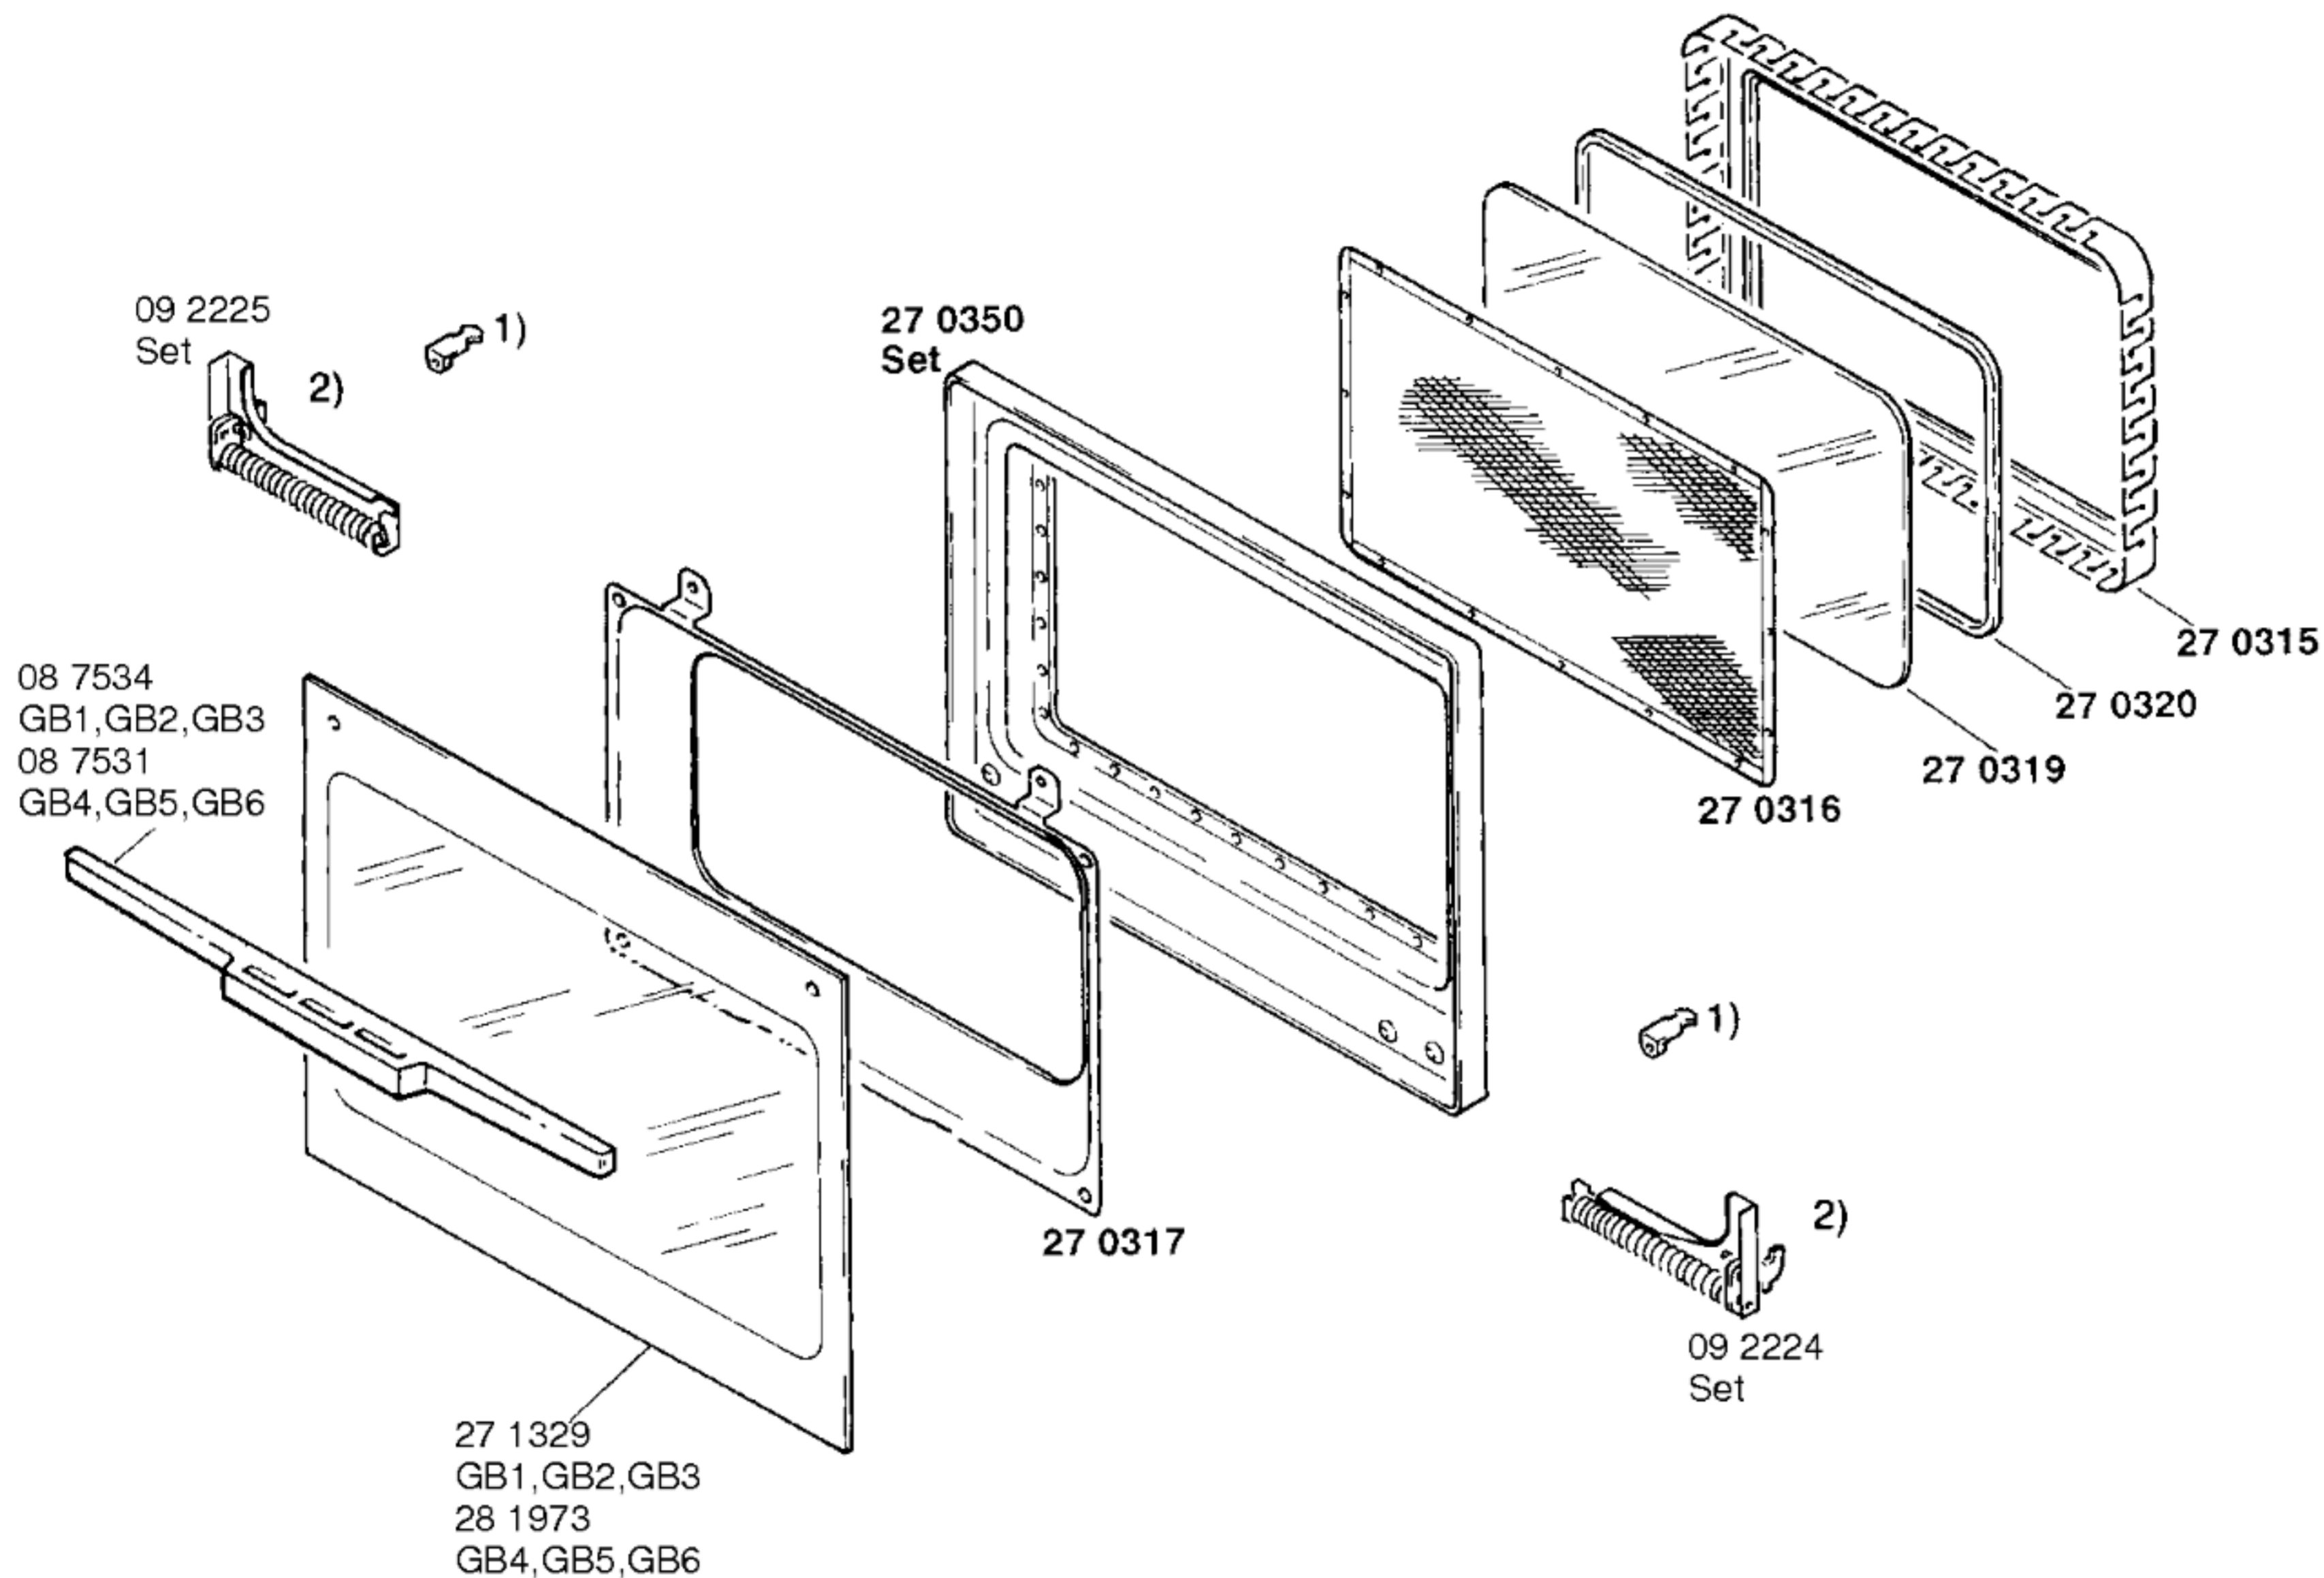

Gebrauchsanweisung  
 51 6058  
 (D, GB, F, I, NL)

1) 03 1439  
 GB1, GB2, GB3  
 03 1438  
 GB4, GB5, GB6

Zubehör:

Einbaurahmen  
 Z6180W1  
 GB1, GB2, GB3  
 Z6180B1  
 GB4, GB5, GB6

Glaspfanne  
 Z6290X0

Alu-Backblech  
 Z6330X0

- 1) 03 0671
  - 2) 03 0813
- Arretierstifte

- 1) 11 4538 Backblech
- 2) 11 4539 Rost
- 3) 27 3844 Universalpfanne
- 4) 03 0688 GB1, GB2, GB3  
03 0694 Gb4, GB5, GB6

02 8732 Anschlag Backblech

1) 03 0678  
 GB1,GB2,GB3