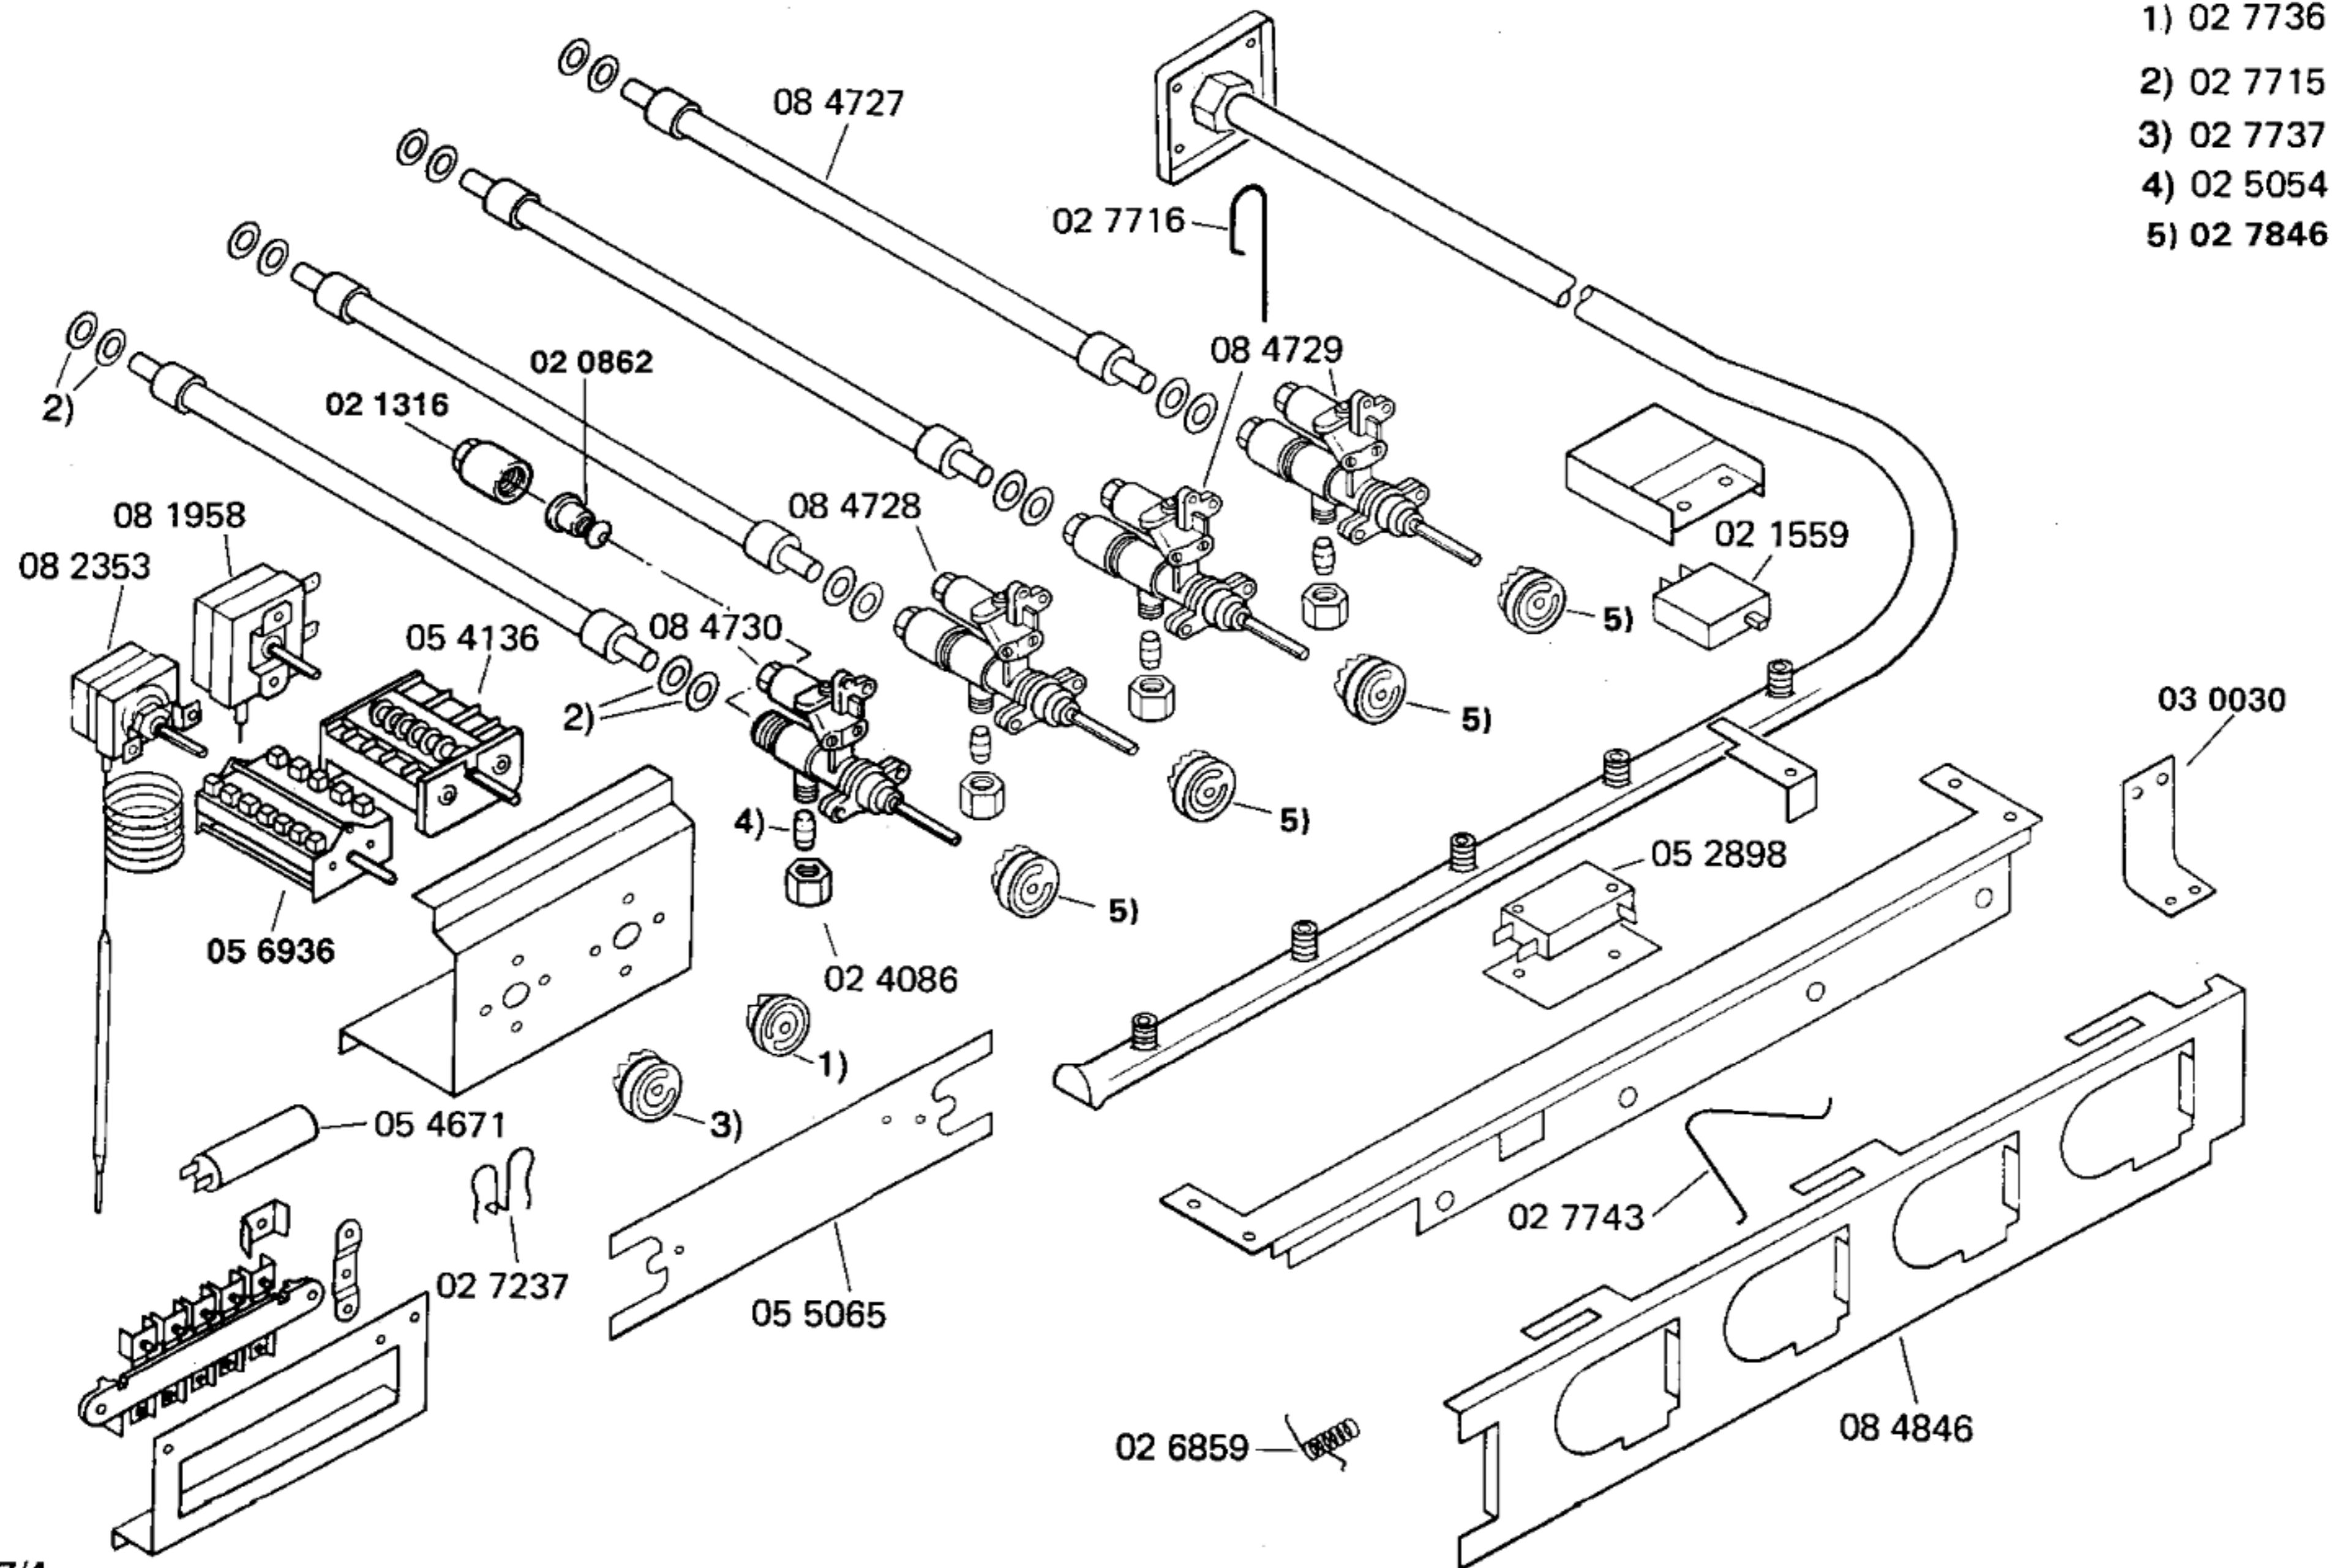

51 3649
Gebrauchsanweisung
 51 2001
 Tips und Rezepte

03 1612
Befestigungssatz

Zubehör:

Grillpfanne
 Z1220X0

Alu-Backblech
 Z1320X0

**Back- und
 Bratrost**
 Z1420X0

Teleskopschiene
 Z1721X0

Bratenblech
 Z1510X0

Drehspieß-Set
 Z1162X0

Brotbackstein
 Z1910X0

- 1) Düsensätze f.
 Stadtgas:
 02 1936
 Erdgas:
 02 1937
 Flüssiggas:
 05 2418
- 2) 02 6579
- 3) 05 2783
- 4) 05 4675
- 5) 05 4678

1) 05 4816

- 1) 02 7736
- 2) 02 7715
- 3) 02 7737
- 4) 02 5054
- 5) 02 7846