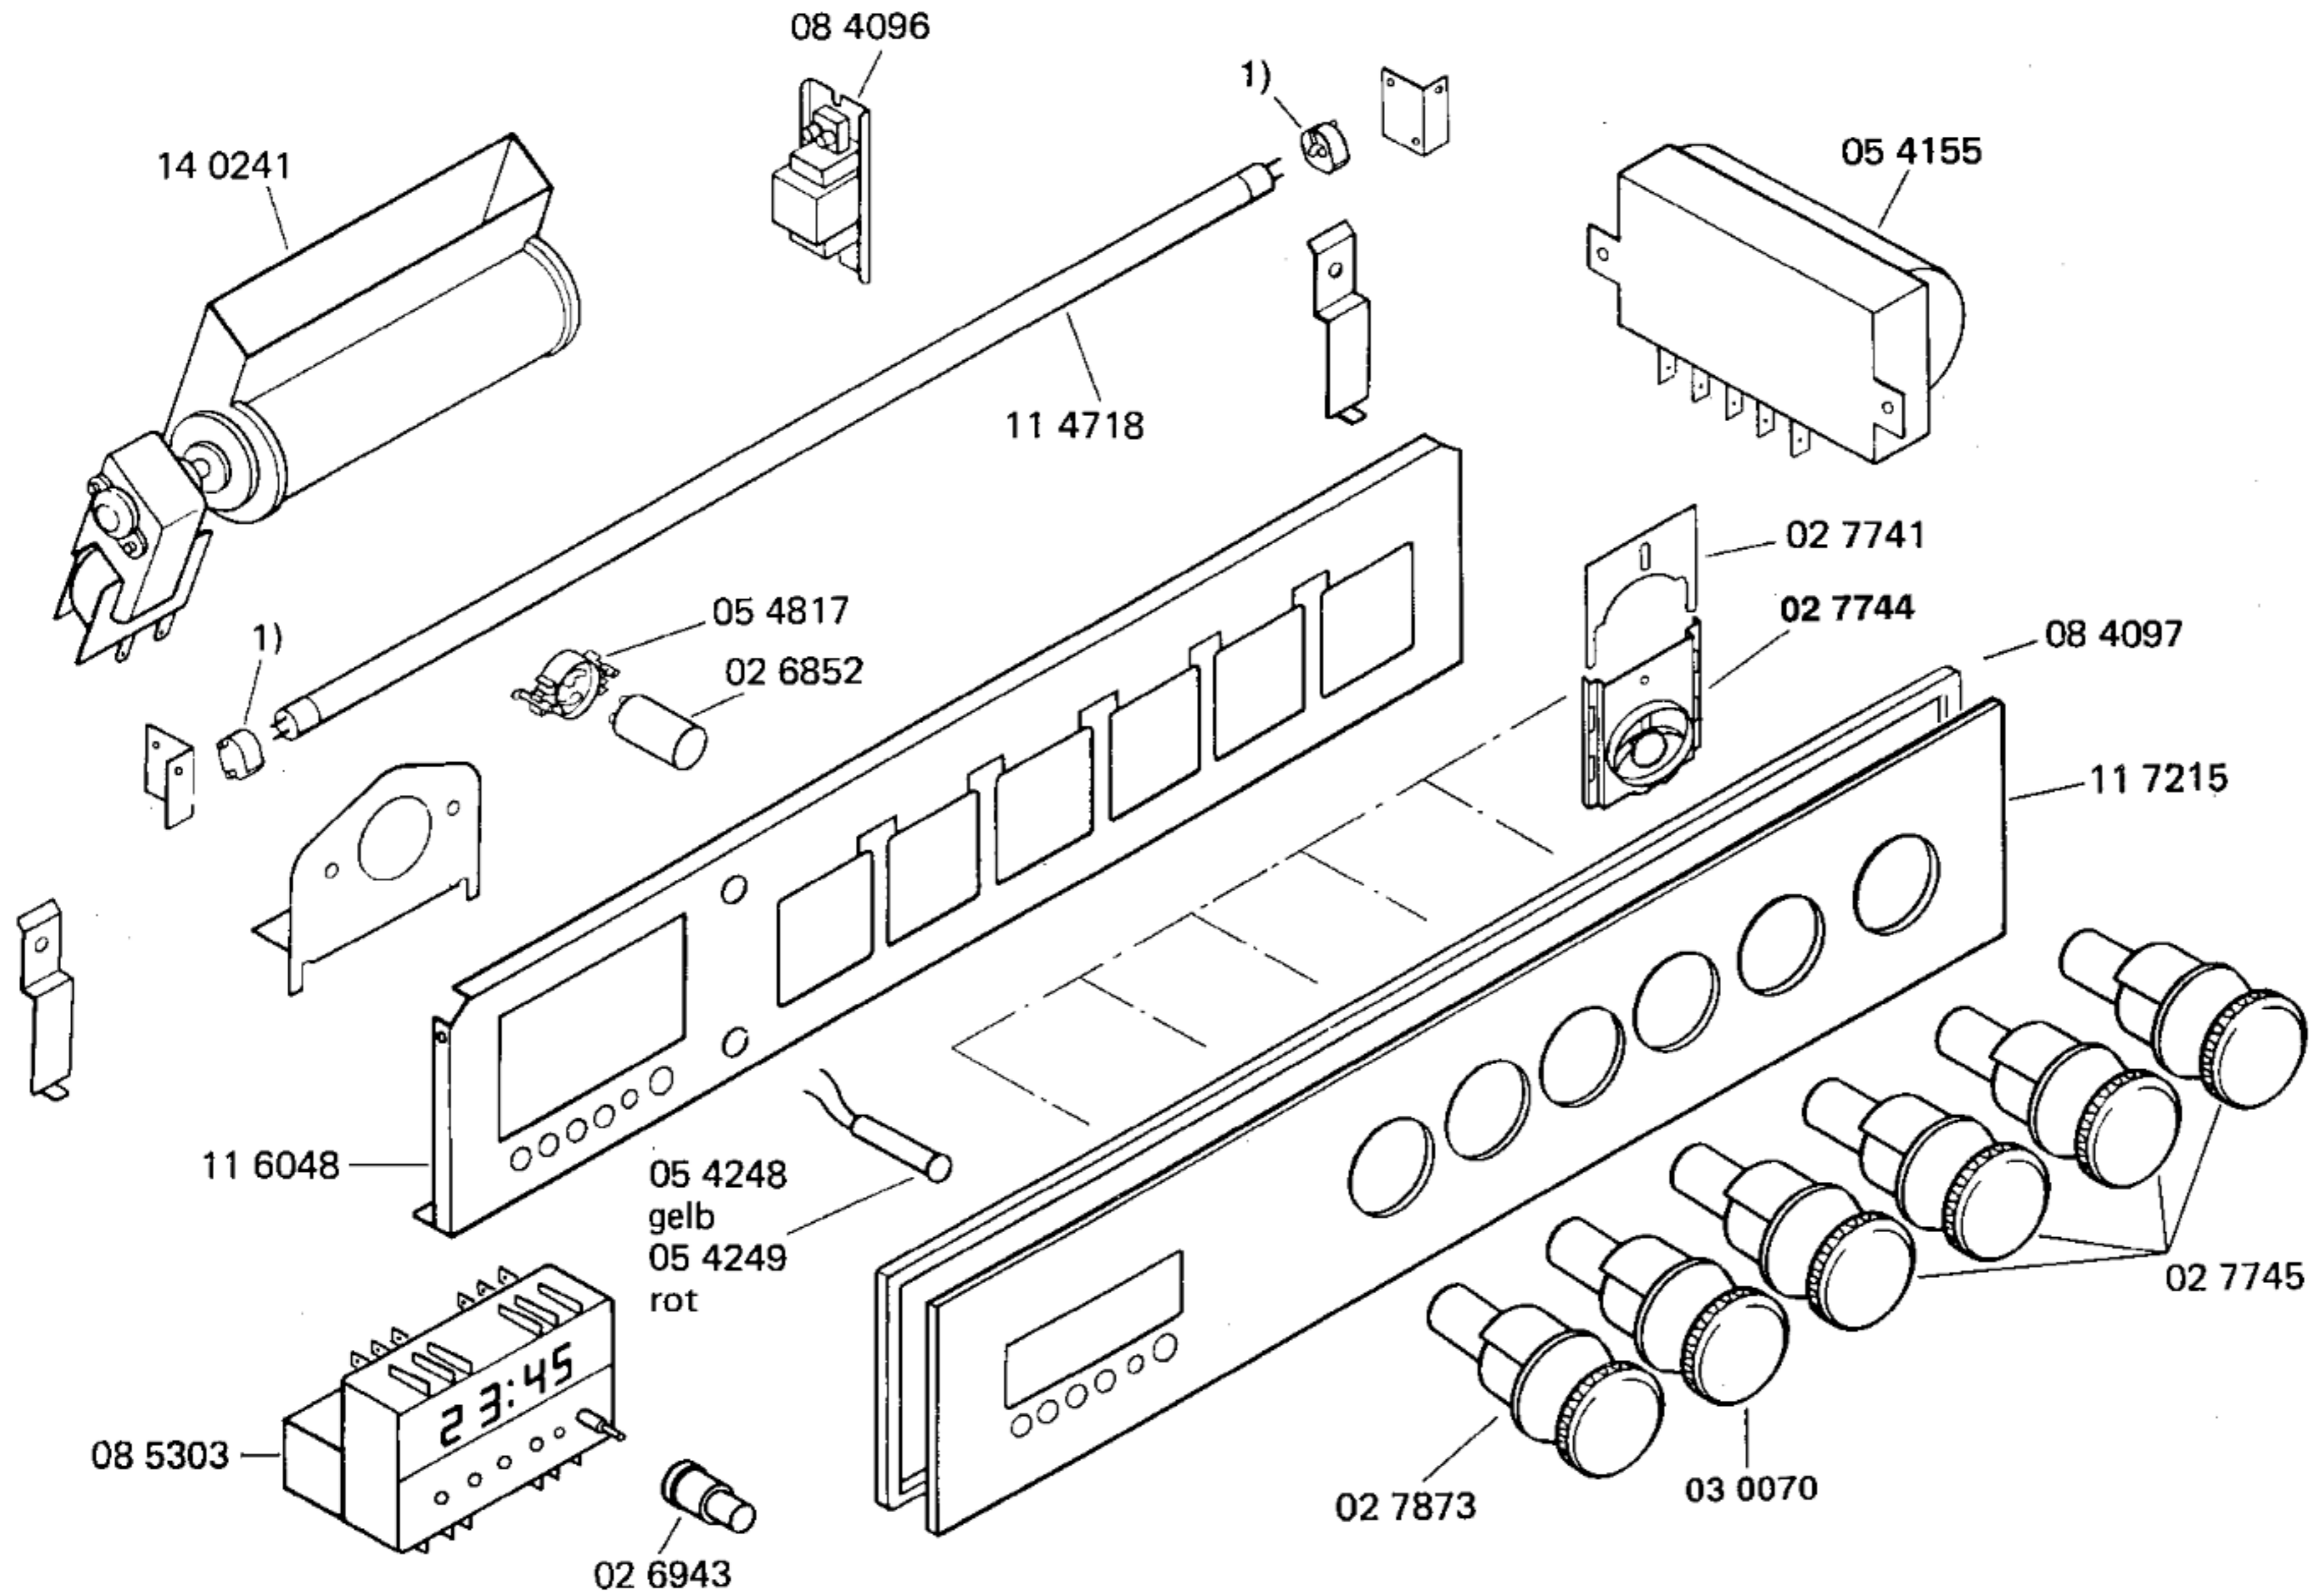

51 3649
Gebrauchsanweisung
 51 2001
 Tips und Rezepte

03 1612
Befestigungssatz

Zubehör:

Grillpfanne
 Z1220X0

Alu-Backblech
 Z1320X0

**Back- und
 Bratrost**
 Z1420X0

Teleskopschiene
 Z1721X0

Bratenblech
 Z1510X0

Drehspieß-Set
 Z1162X0

Brotbackstein
 Z1910X0

- 1) Düsensätze f.
 Stadtgas:
 02 1936
 Erdgas:
 02 1937
 Flüssiggas:
 05 2418
- 2) 02 6579
- 3) 05 2783
- 4) 05 4675
- 5) 05 4678

1) 05 4816

- 1) 02 7736
- 2) 02 7715
- 3) 02 7737
- 4) 02 5054
- 5) 02 7846