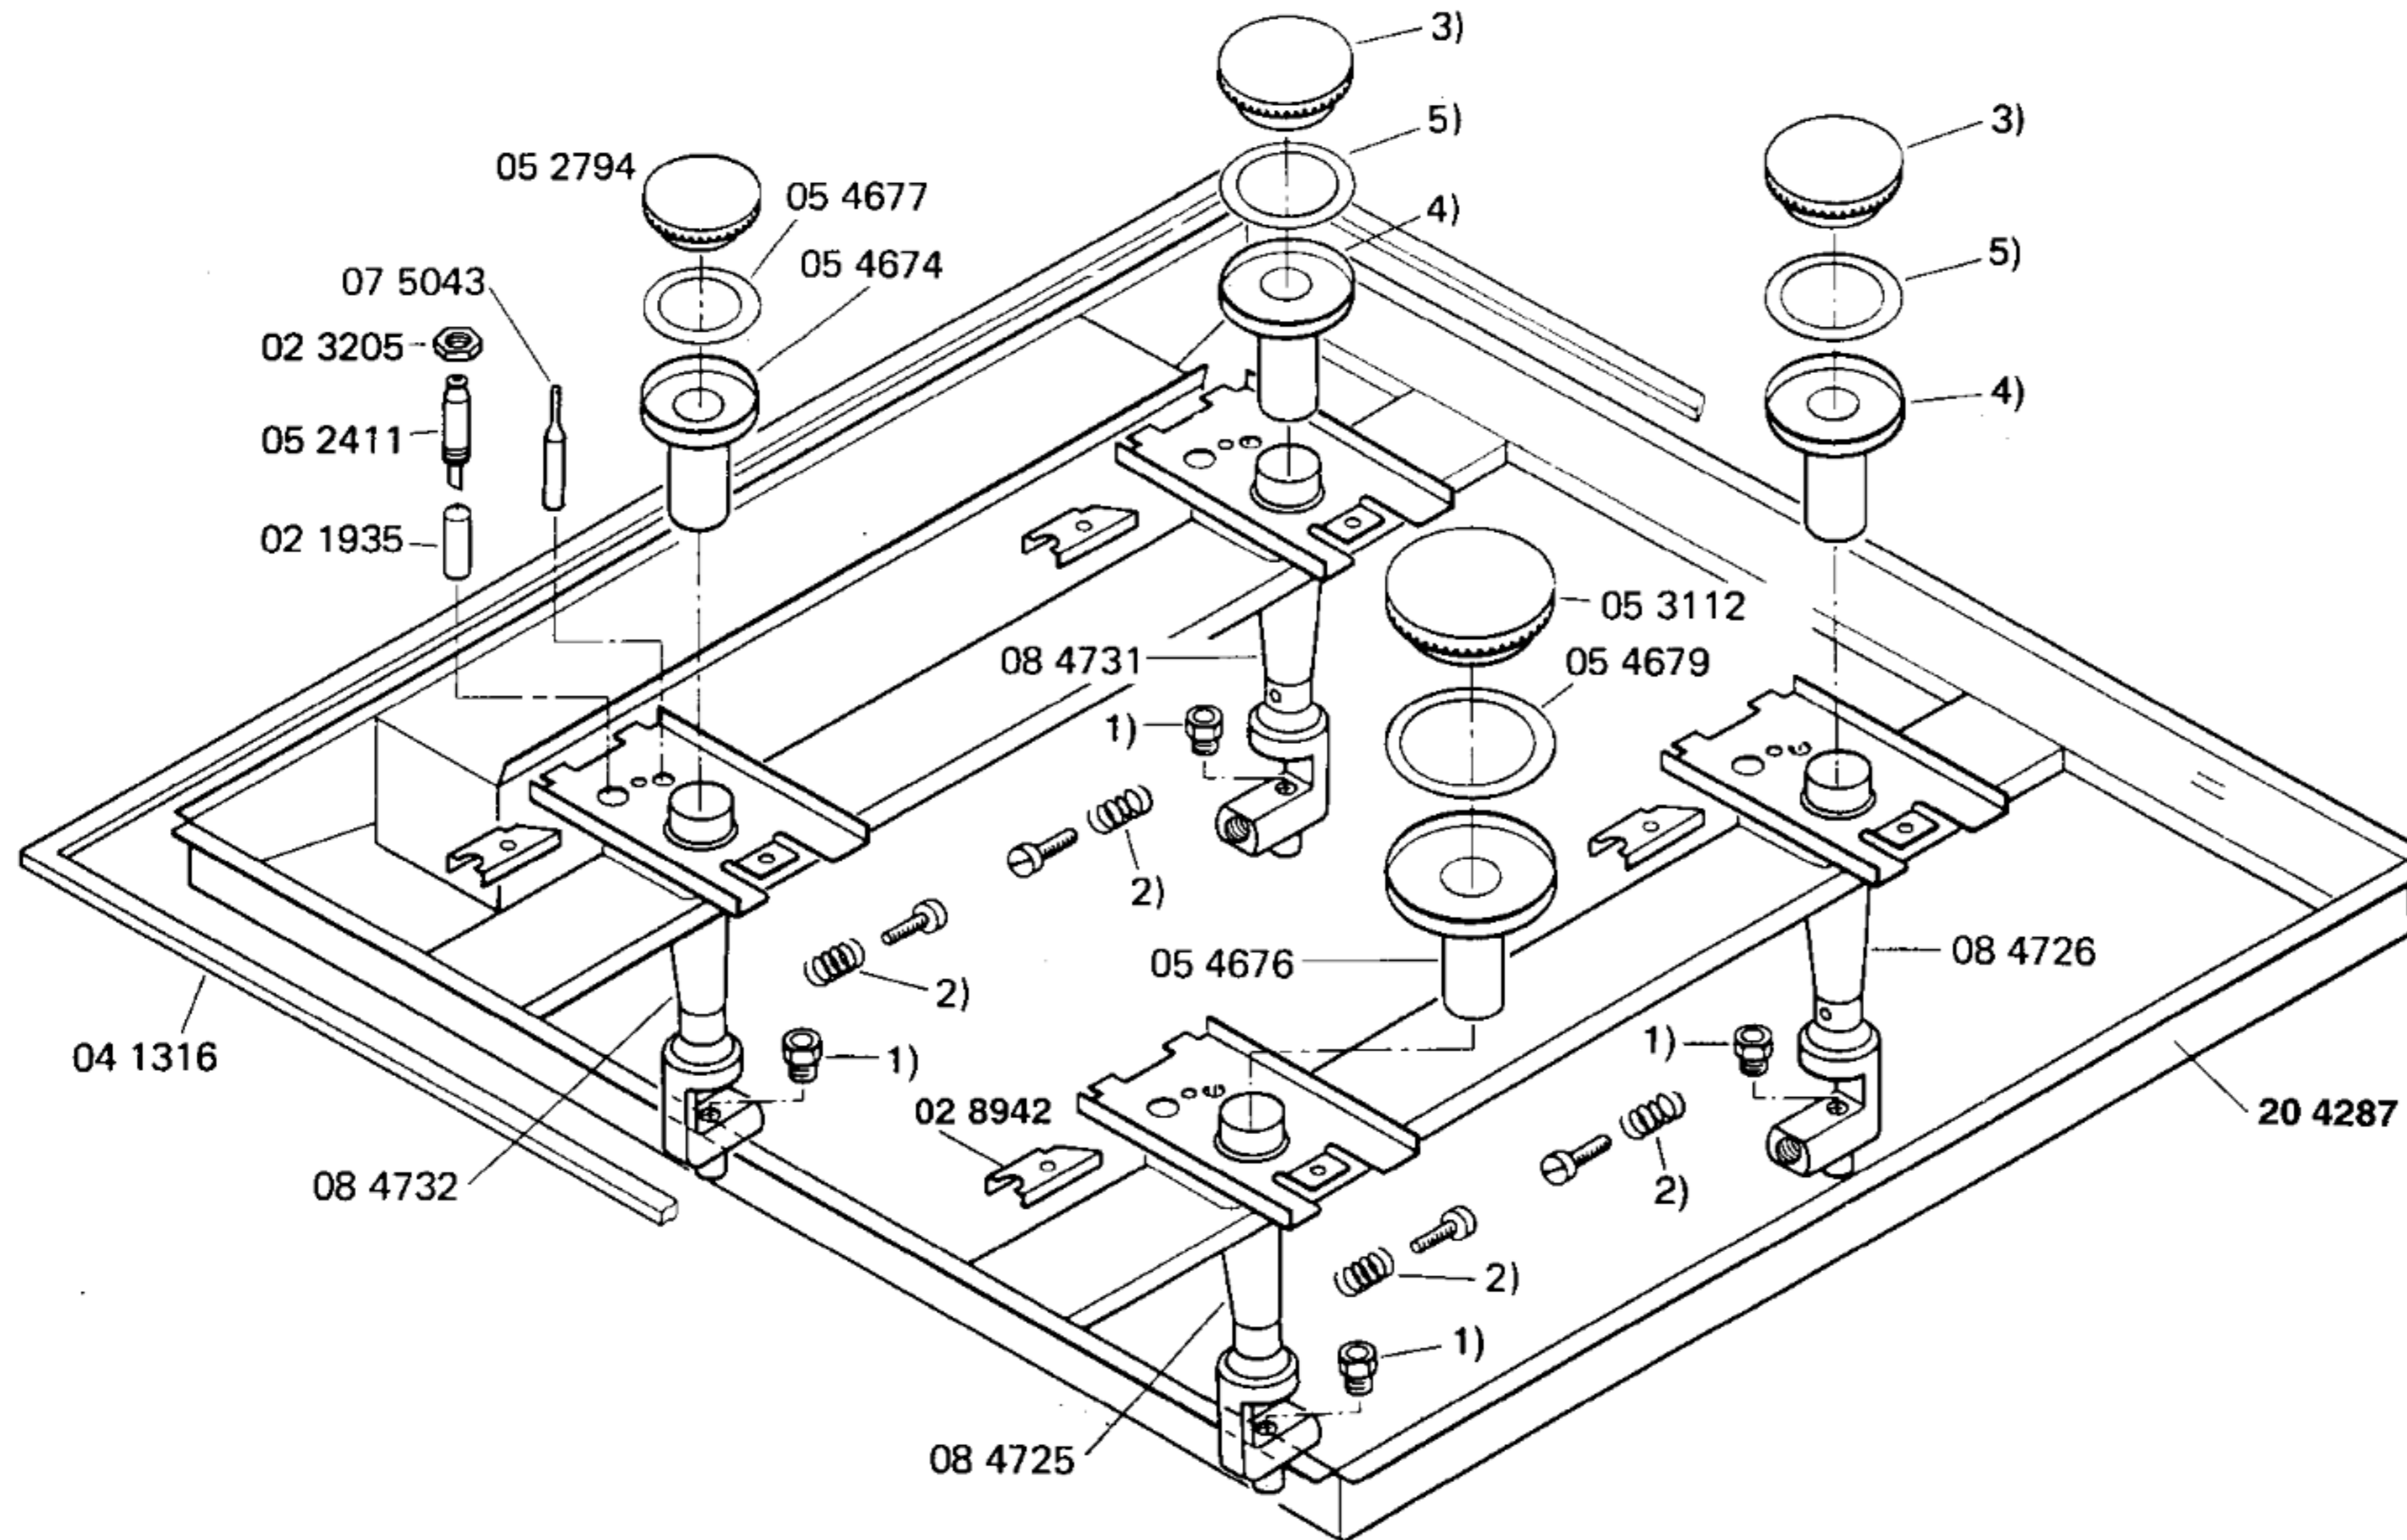

51 3649
Gebrauchsanweisung
 51 2001
 Tips und Rezepte

03 1612
Befestigungssatz

Zubehör:

Grillpfanne
 Z1220X0

Alu-Backblech
 Z1320X0

**Back- und
 Bratrost**
 Z1420X0

Teleskopschiene
 Z1721X0

Bratenblech
 Z1510X0

Drehspieß-Set
 Z1162X0

Brotbackstein
 Z1910X0

- 1) Düsensätze f.
 Stadtgas:
 02 1936
 Erdgas:
 02 1937
 Flüssiggas:
 05 2418
- 2) 02 6579
- 3) 05 2783
- 4) 05 4675
- 5) 05 4678

1) 05 4816

- 1) 02 7736
- 2) 02 7715
- 3) 02 7737
- 4) 02 5054
- 5) 02 7846