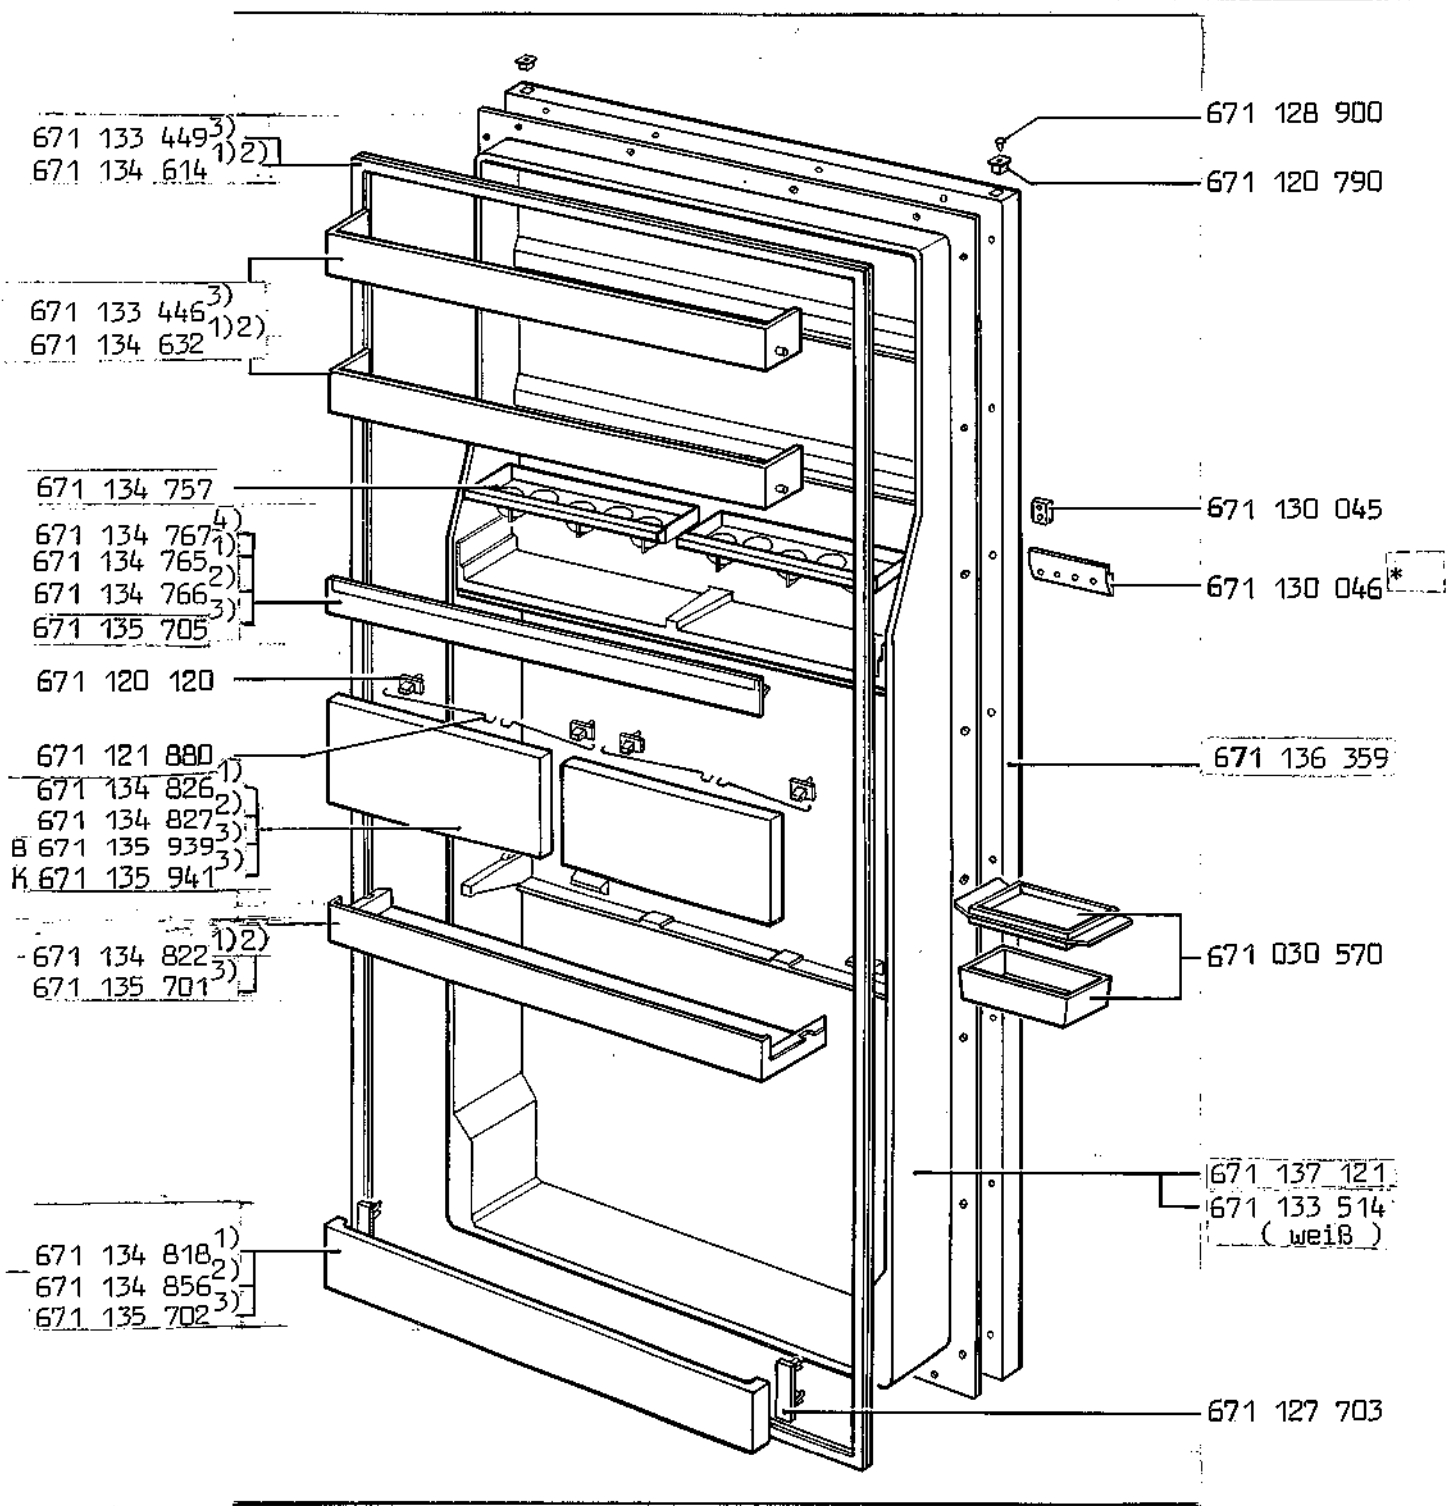

Einbaukühlschrank	Santo 253 I	E-Nr. 621 301	108	1)	Santo 255 I	E-Nr. 621 322	100	1)
	KI 2337	E-Nr. 621 304	128	2)	KI 2337 BG	E-Nr. 621 315	120	2)
	EKIS 252	E-Nr. 621 306	128	1)	4025.22 I	E-Nr. 621 307	120	3)
	4025.21 I	E-Nr. 621 307	128	3)				
	Santo 254 I	E-Nr. 621 323	109	1)				
	EKIS 253	E-Nr. 621 334	129	1)				
	KI 2337 B	E-Nr. 621 343	129	2)				
					621 383	129	3)	
					621 380	109	1)	
					621 381	129	1)	
					621 382	129	2)	

4) nur für Küppersbusch

* Diese Teile gehören zum kpl. Montagesatz!

Teil nicht im Bild

671 029 790 Spreizstift für Lagerbock