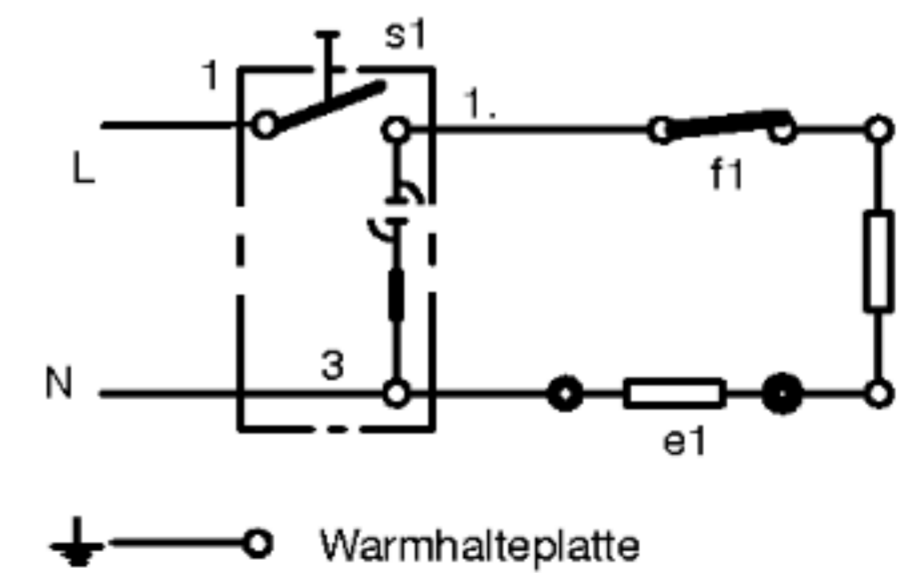

Gebrauchsanweisung

52 8476
 (de, en, fr, it, nl, da, no,
 sv, fi, es, pt, el, tr, pl, hu,
 bg, ru)

1) 02 9464

Entkalker, flüssig
 31 0451

Goldfilter
 TZ10160
 08 8338

Filtertüten 1x4
 100 St.
 45 0377

Schaltvariante - 900W

e1 Sicherung / fuse
 f1 Thermostat
 r Heizung / heating element
 s1 EIN / AUS Schalter mit Glühlampe
 on / off switch with indicator light