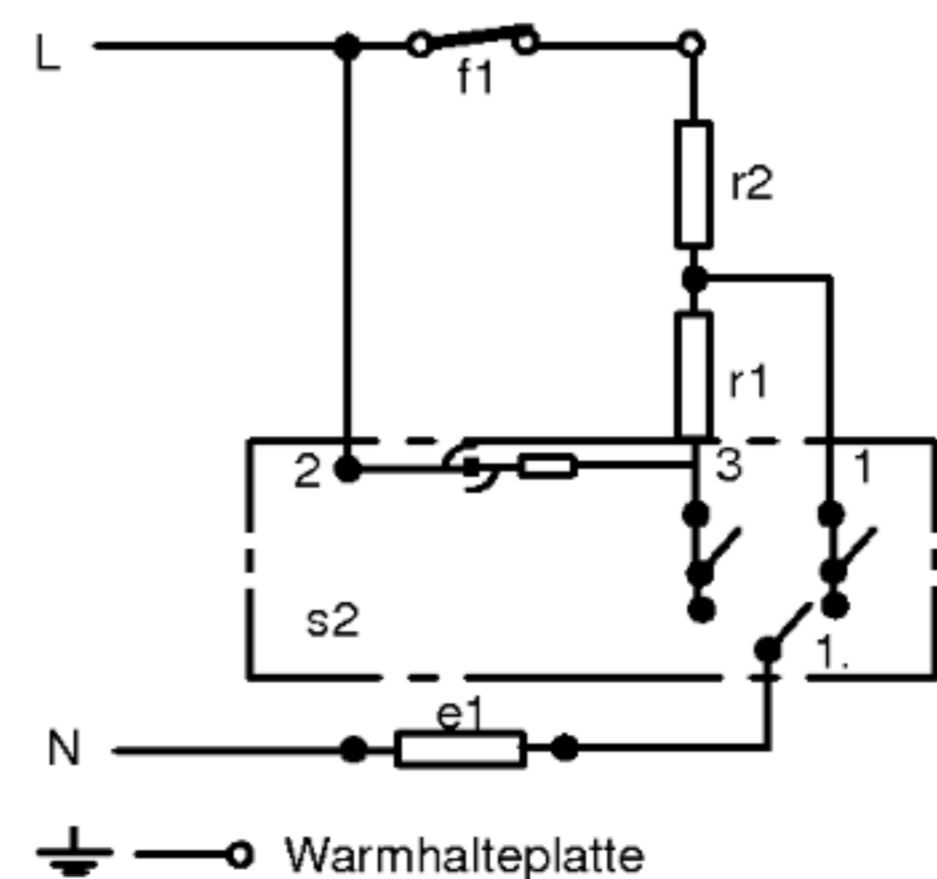

Gebrauchsanweisung
 52 8476
 (de,en,fr,it,nl,da,no,sv,
 fi,es,pt,el,tr,pl,hu,bg,ru)

1.) 02 9464

Entkalker flüssig
 31 0451

Goldfilter
 TZ10160
 08 8338

Filtertüten 1x4
 100 St.
 45 0377

Umschaltvariante – 500/900W

e1 Sicherung / fuse
 f1 Thermostat
 r Heizung / heating element
 s2 Umschalter / select switch