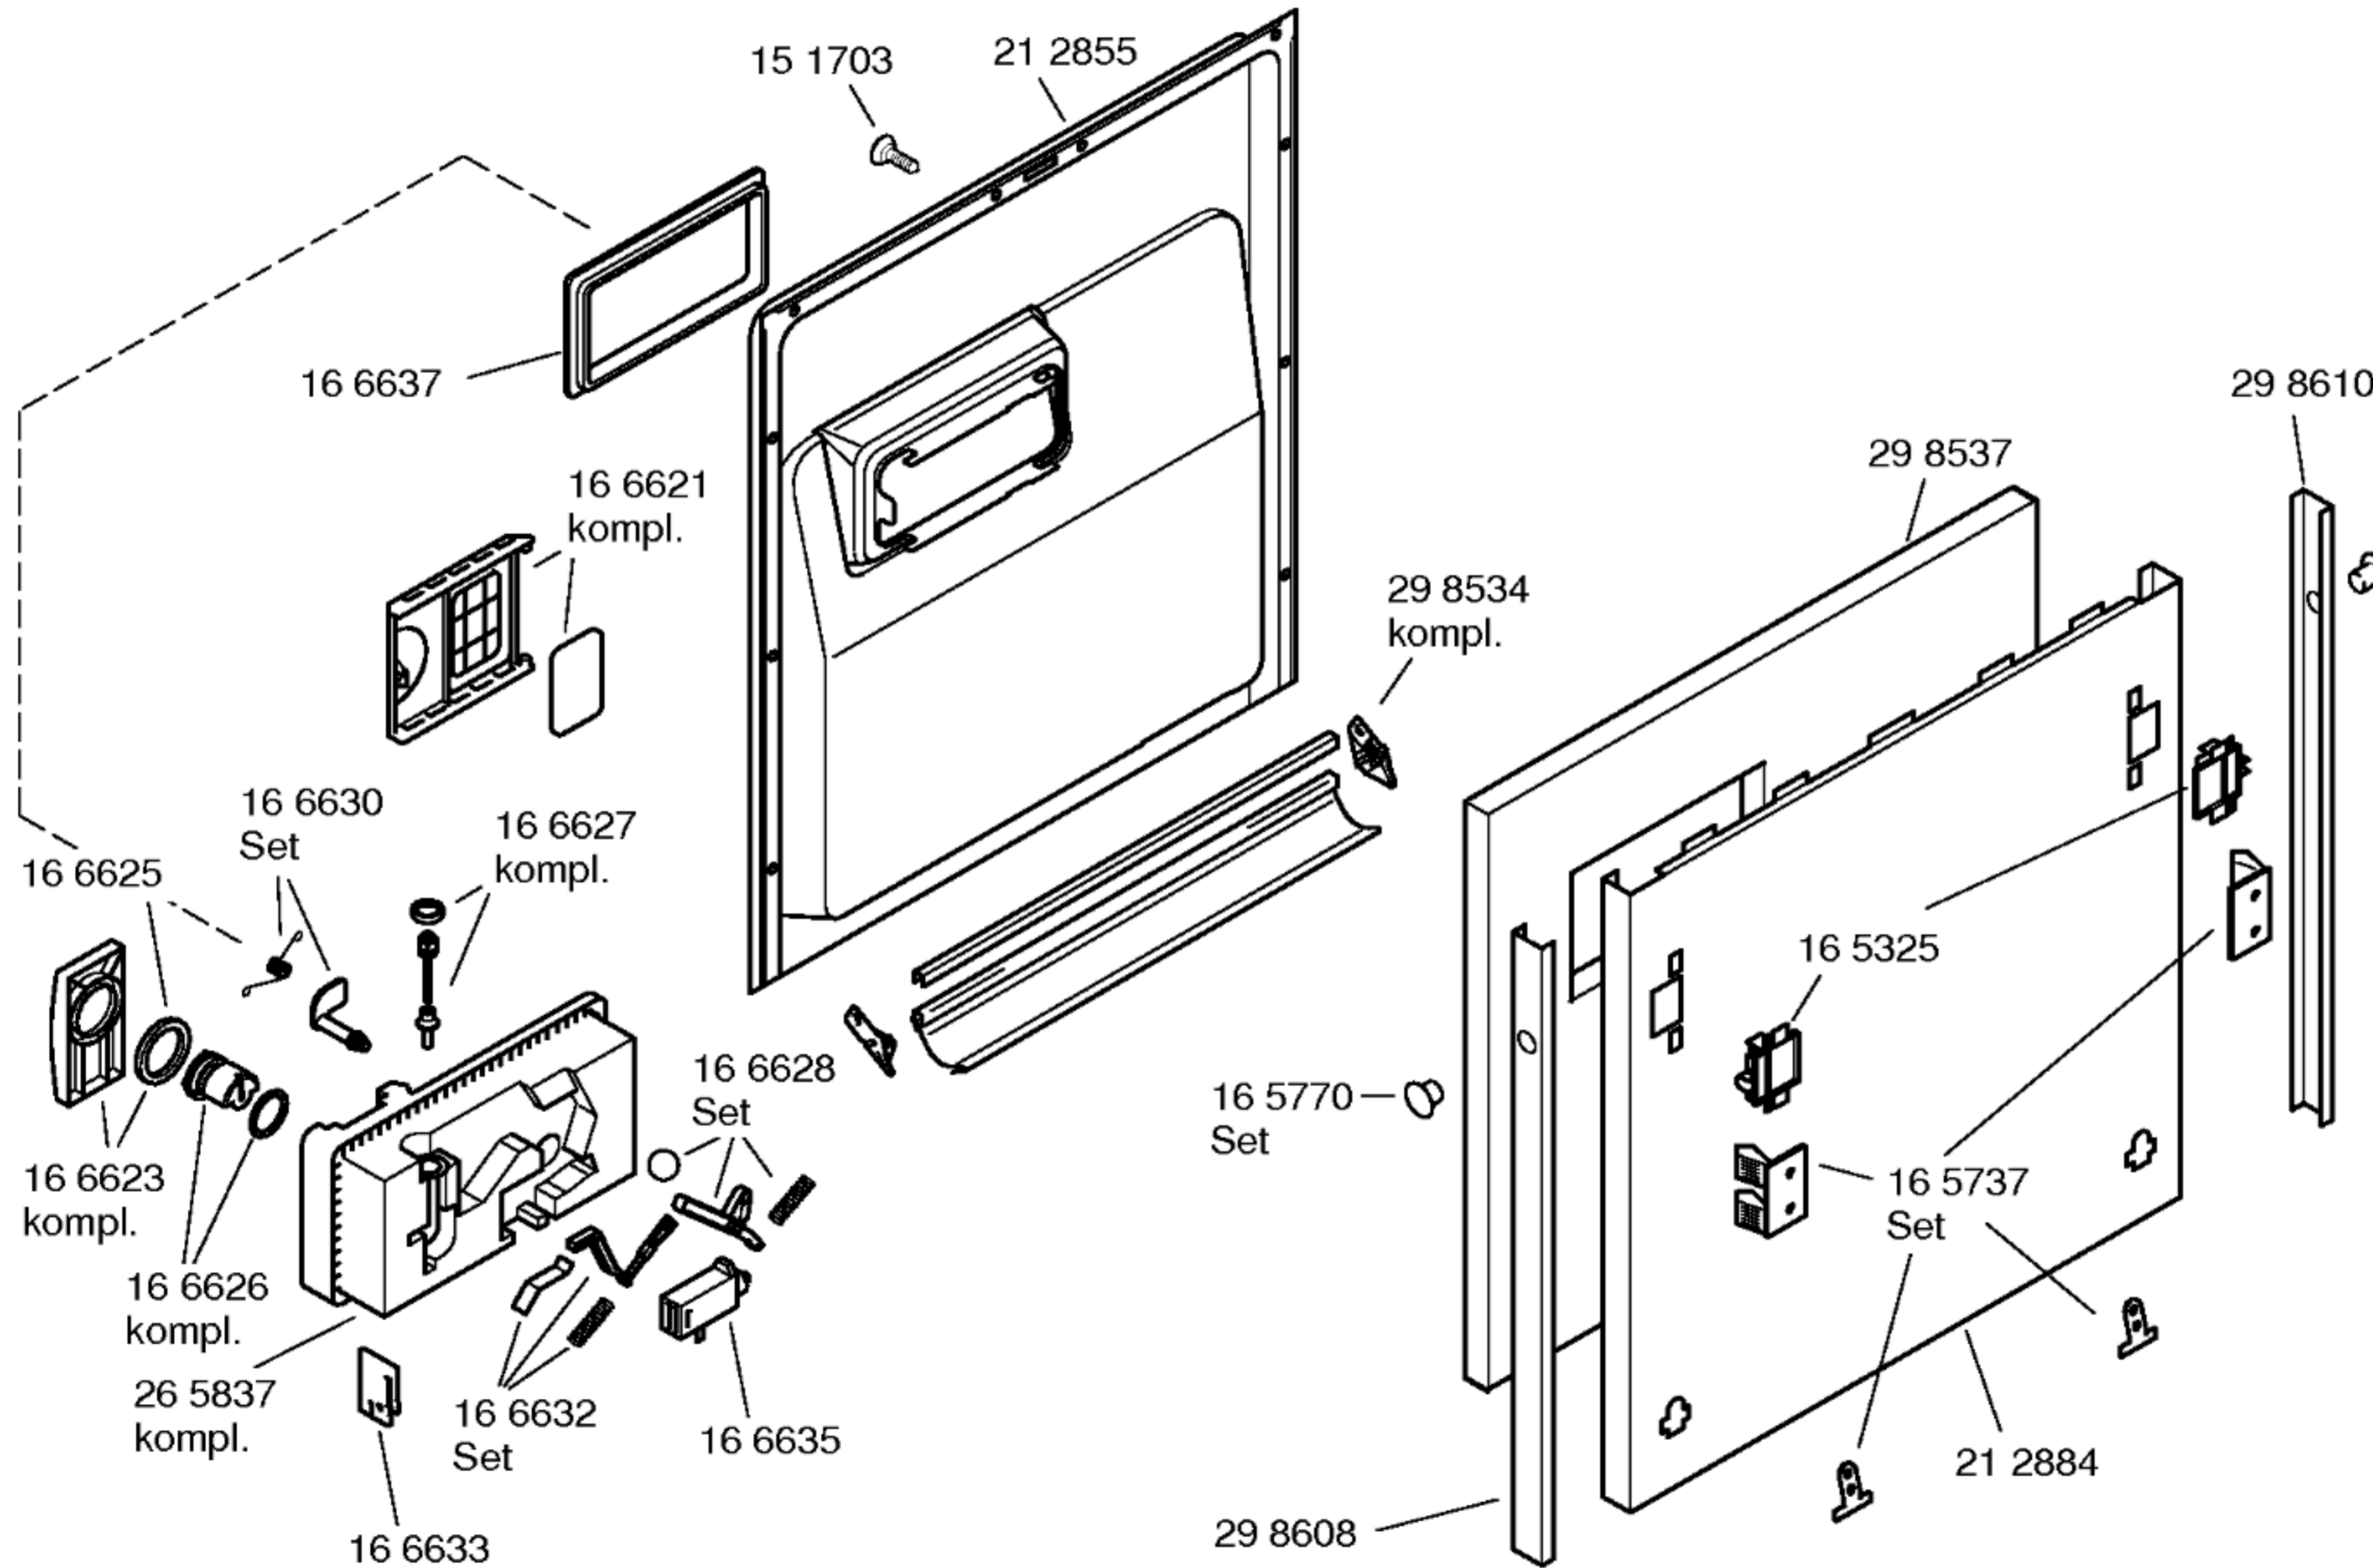

Mat. – Nr. – Konstante
3740

Gebrauchsanweisung
58 5342
(de,en,fr,nl)
14 3467
(it,el,es,pt)

KUrzanleitung
58 5077
(de,en,fr,nl)
58 5101
(it,el,es,pt)

Montage- / Aufstell-
anweisung
58 3172

Zubehör

Entkalker
46 0038

Verlängerung
Aqua-Stop
Kunststoffrohr 2,5 m
Ablaufschl. 1,95m
SGZ 1010

Kupferrohr
Ø 10mm / 1,5m
SMZ 3005

Messerkas.-Backbl.-
Düse
SGZ 1000

Silberglanzkassette
SMZ2003

Mat. - Nr. - Konstante
3740

Spülhilfe Set
SGZ1050