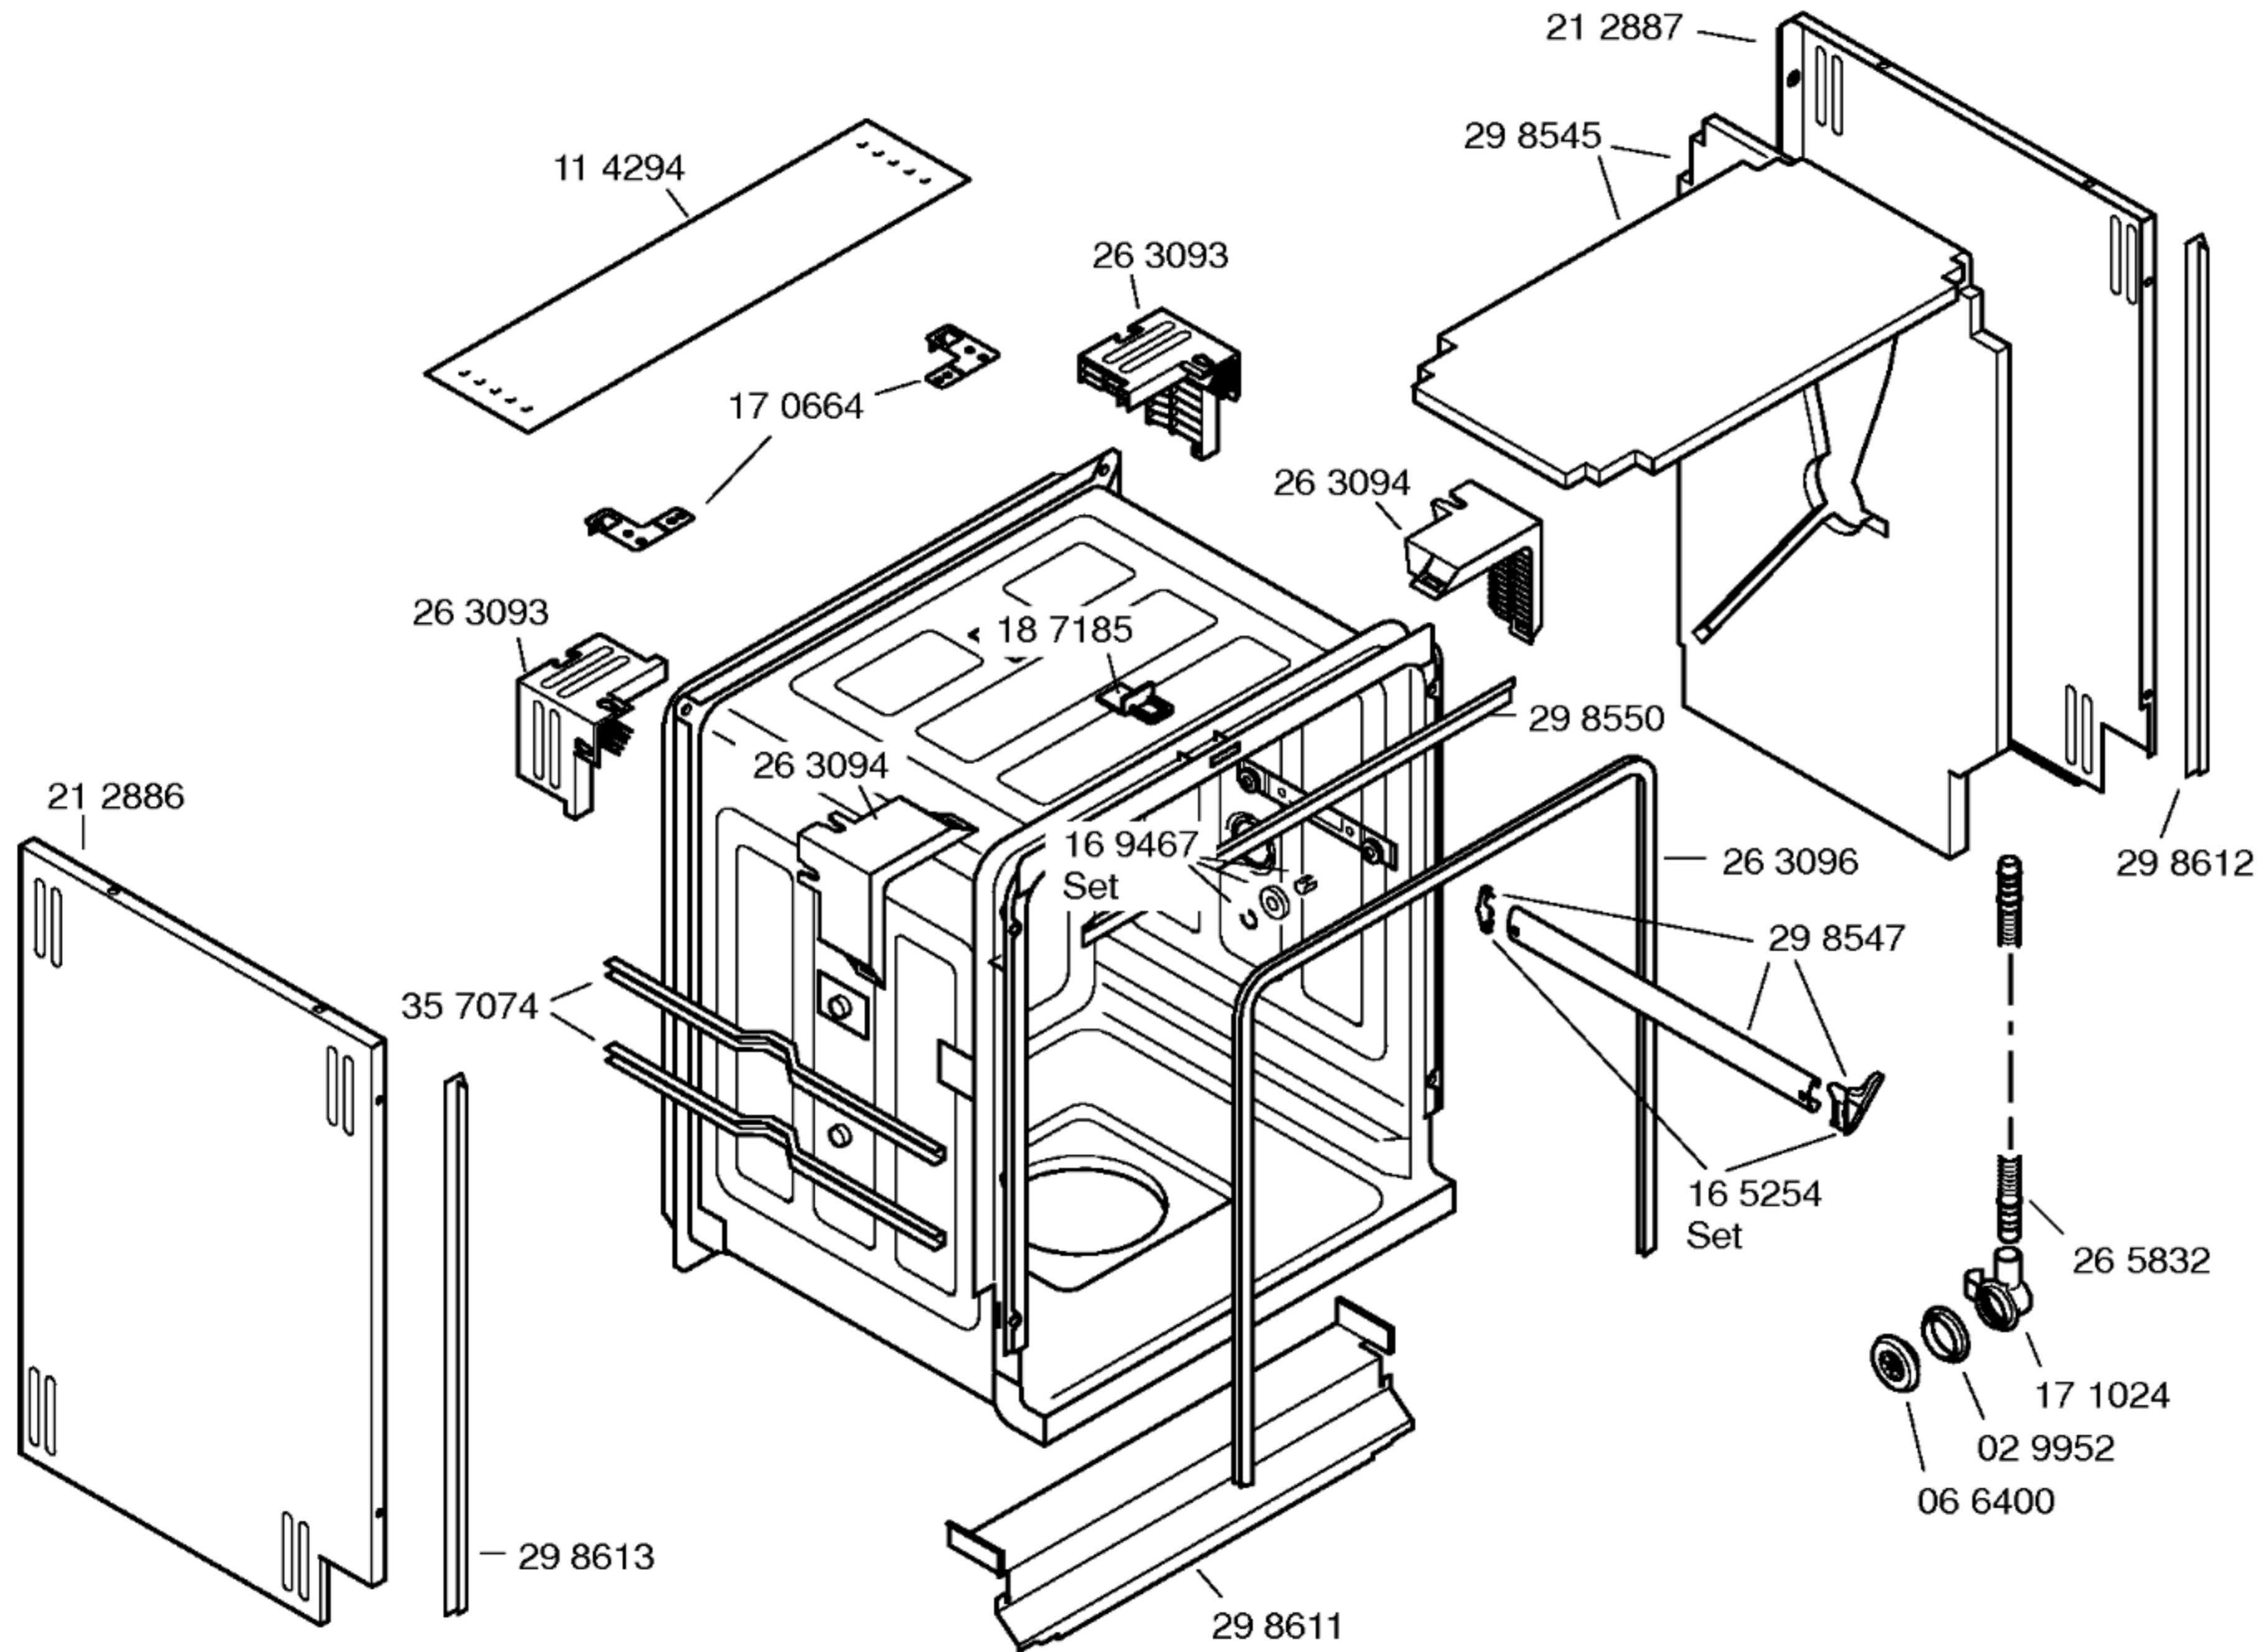

Mat. - Nr. - Konstante
3740 . . . . .