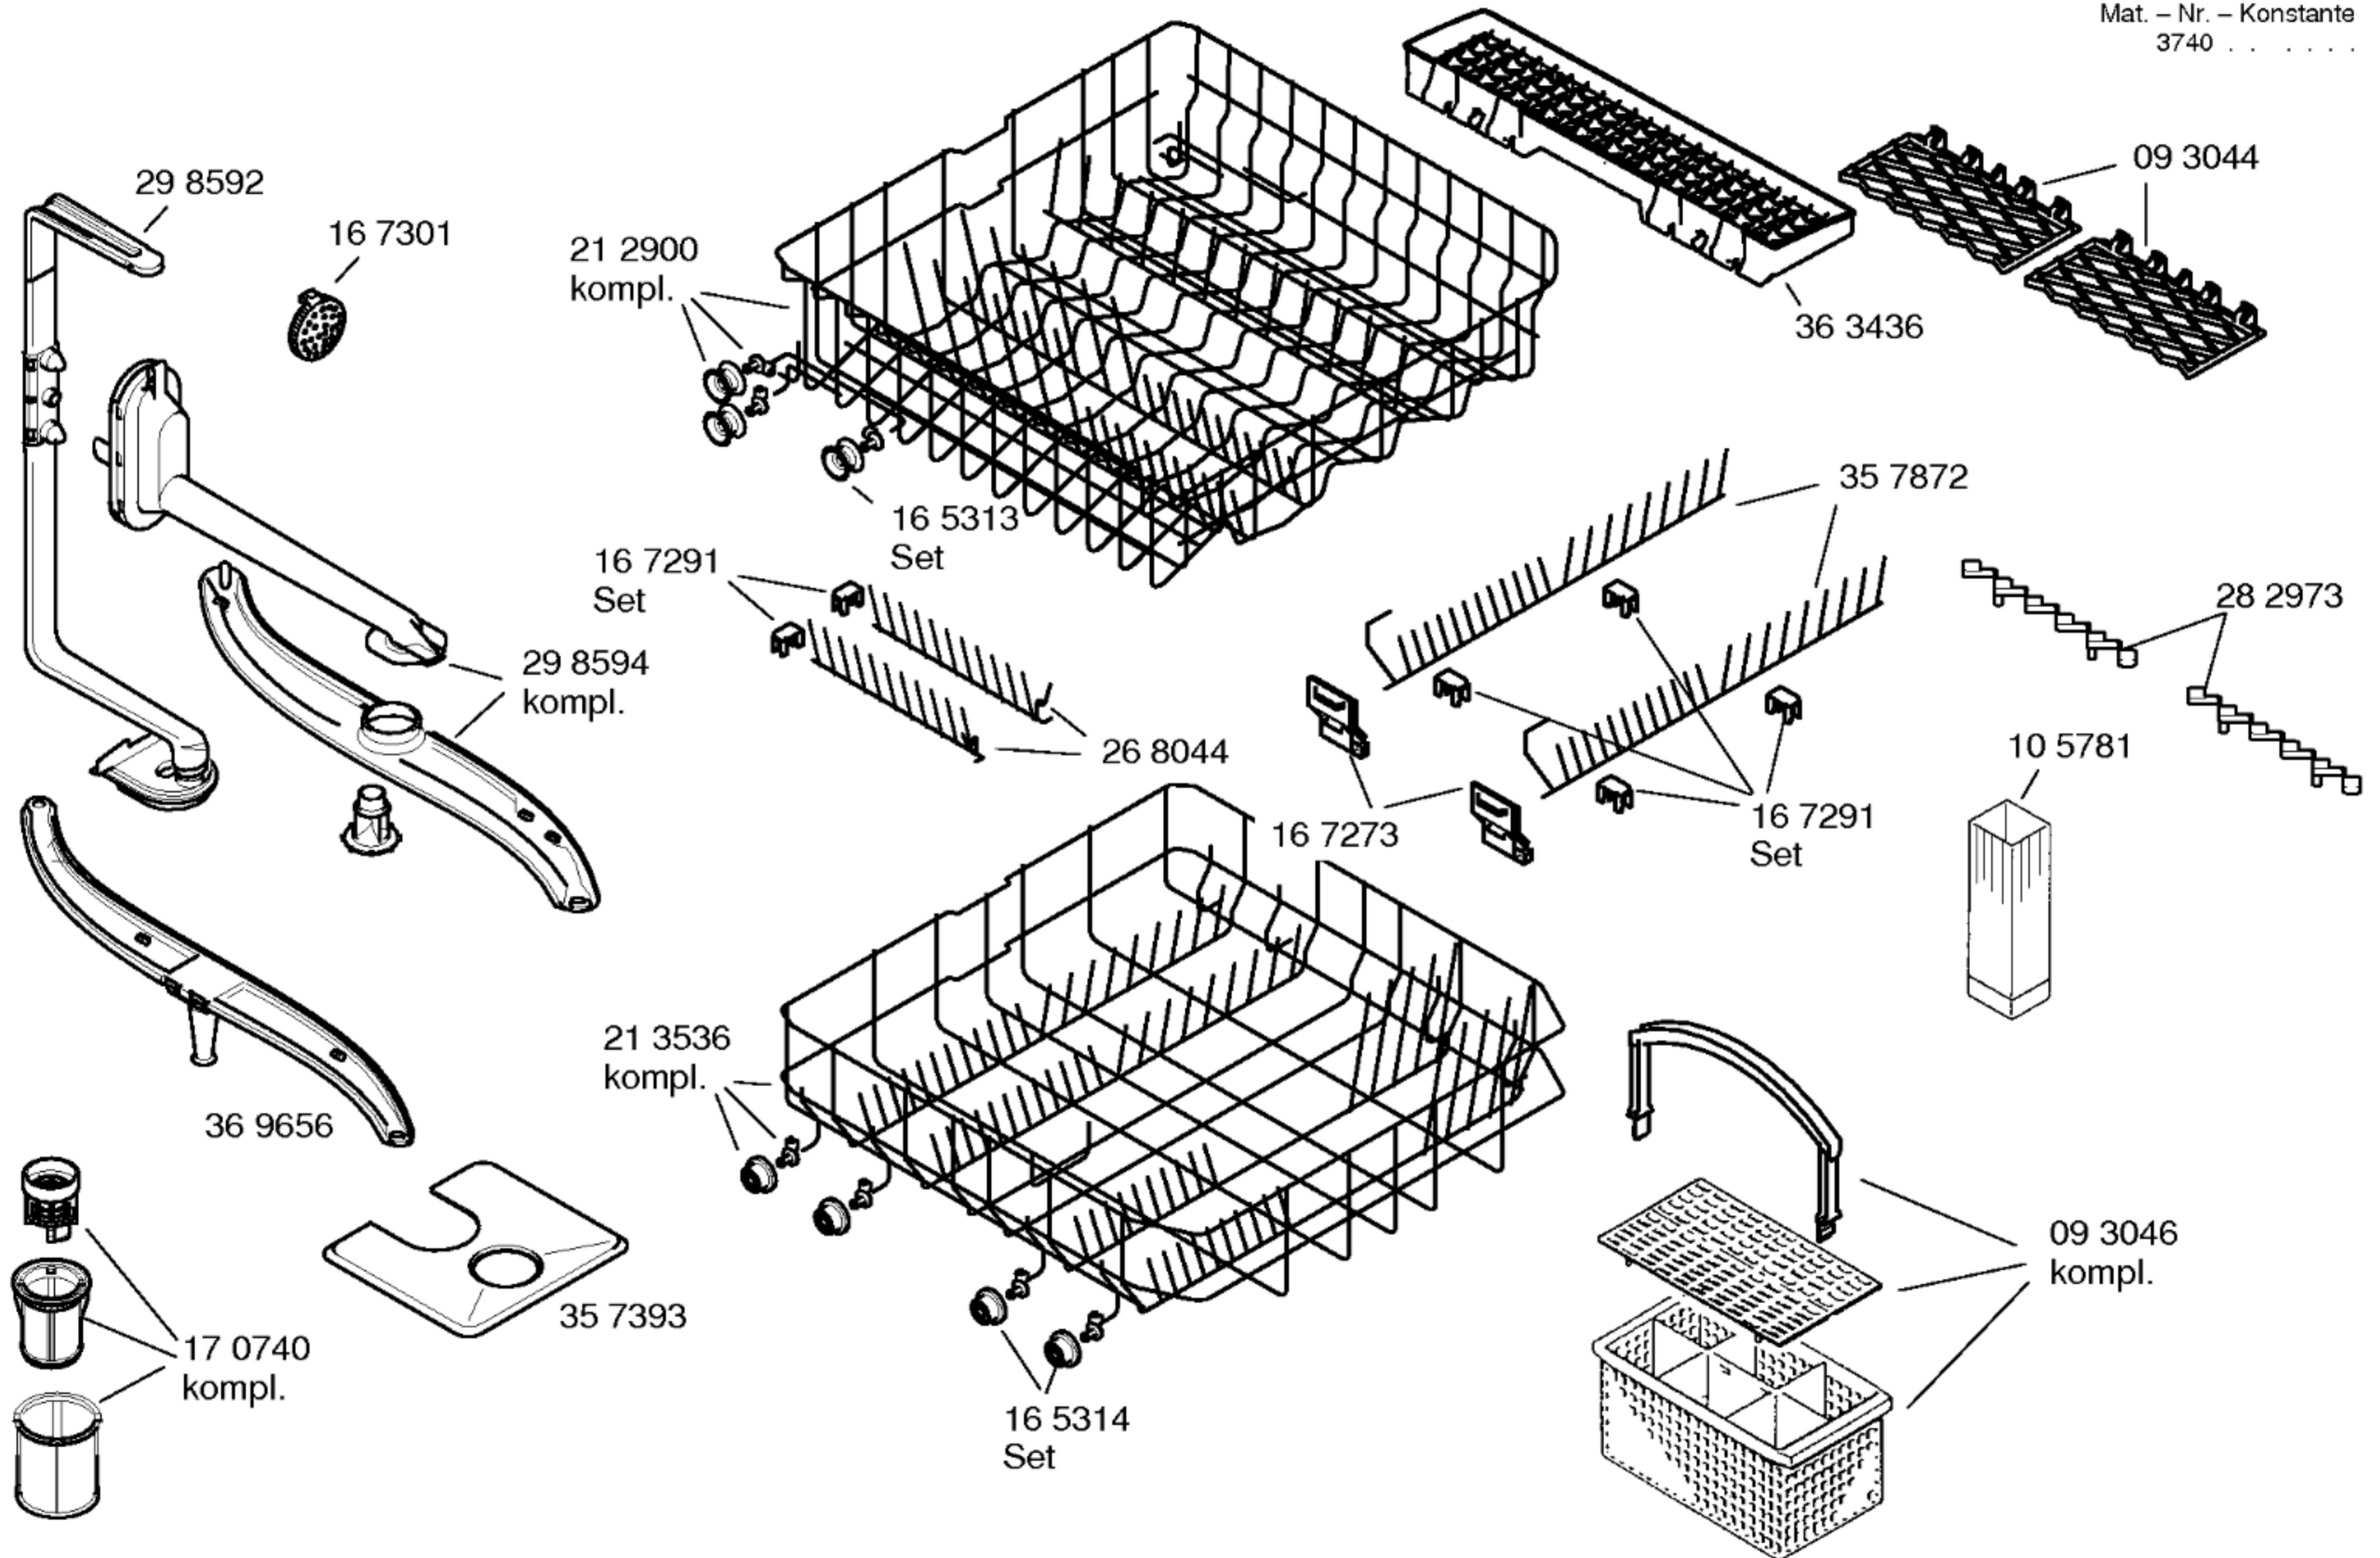

Mat. - Nr. - Konstante
3740 . . . . .