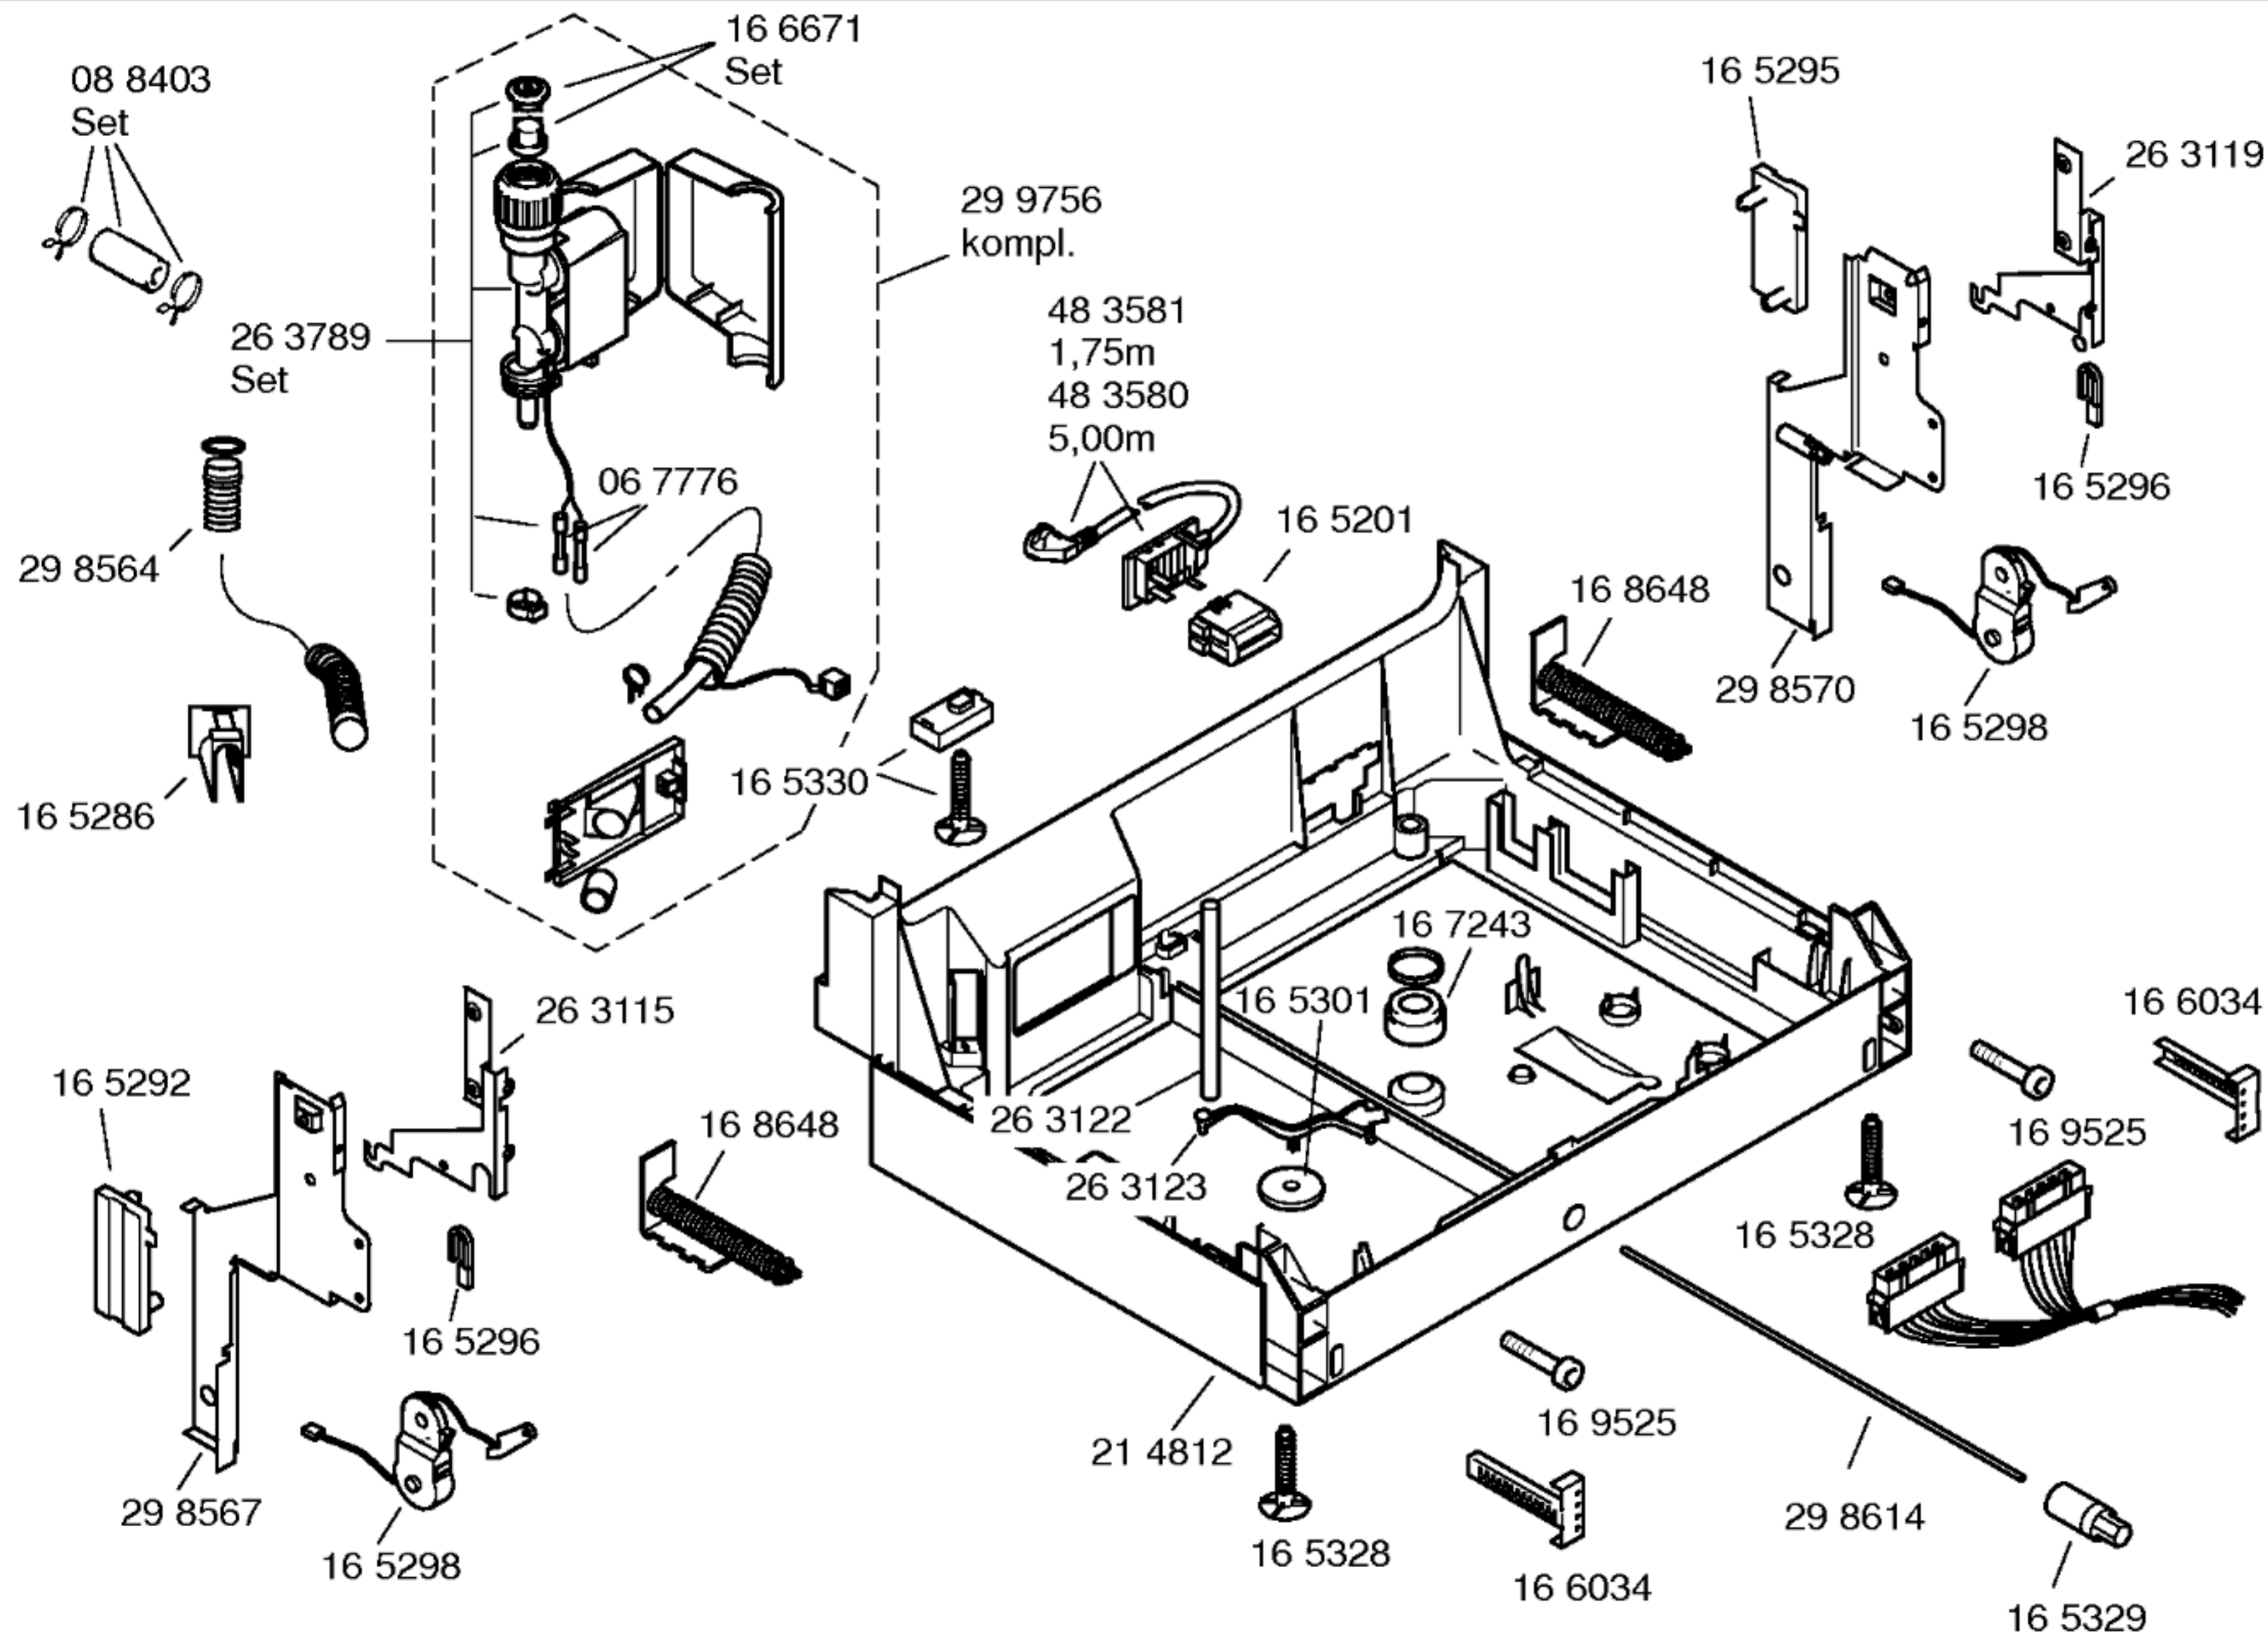

Mat. - Nr. - Konstante
3740 . . . . .